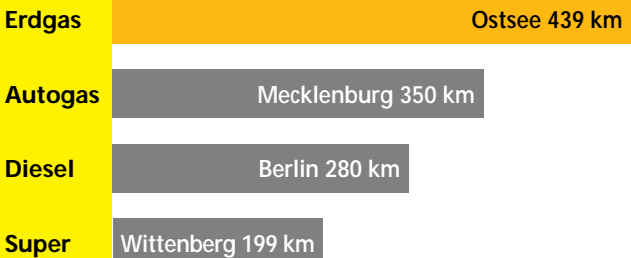

...kostensparend

Erdgas als Kraftstoff, das heißt:
etwa **50% geringere Kraftstoffkosten**
gegenüber **Benzinfahrzeugen**
bzw.
etwa **30% geringere Kraftstoffkosten**
gegenüber **Dieselfahrzeugen**.

So weit fahren Sie für 20 Euro mit ...

Kraftstoffpreise Jena · Stand 26. April 2006
Referenzverbrauch Opel Zafira

Zusätzlich ergeben sich gegenüber Dieselfahrzeugen Einsparungen bei der Kfz-Steuer und den Kfz-Versicherungsbeiträgen.

In Deutschland werden zwei Sorten Erdgas angeboten.

L-Gas: - vorwiegend in Norddeutschland
- etwas preiswerter, da geringerer Energiegehalt

H-Gas: - in Süd- und Ostdeutschland
- höherer Energiegehalt als L-Gas