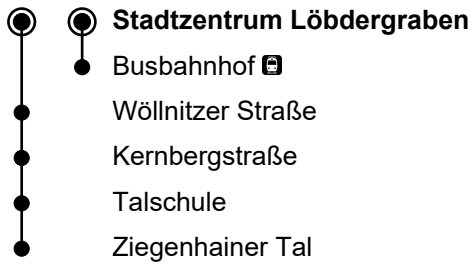

16/28

Stadtzentrum Löbdergraben Richtung Ziegenhain

Gültig ab 05.02.2024

1 2

🕒	Montag-Freitag	Samstag	Sonn- und Feiertag	🕒
4	15 ¹ 50 ¹	15 ¹	15 ¹	4
5	13 _B ² 13 ¹ 33 ¹ 53 ¹	22 ¹ 43 _B 52 ¹	43 _B 52 ¹	5
6	05 ¹ 14 17 _B ² 30 ¹ 33 _E 45 ¹ 47 _B ²	22 ¹ 52 ¹	22 ¹ 52 ¹	6
7	00 ¹ 15 17 _B ² 33 _D 34 47 _B ² 49	22 ¹ 41 47 _B ²	22 ¹ 43 _B 52 ¹	7
8	00 ¹ 15 17 _B ² 30 ¹ 33 _E 45 ¹ 47 _B ²	01 ¹ 21 ¹ 41 ¹	22 ¹ 52 ¹	8
9	00 ¹ 15 17 _B ² 30 ¹ 33 _D 45 ¹	01 ¹ 21 41 ¹ 47 _B ²	22 ¹ 43 _B 52 ¹	9
10	00 ¹ 15 17 _B ² 30 ¹ 33 _E 45 ¹	01 ¹ 21 ¹ 41	22 52 ¹	10
11	00 ¹ 15 17 _B ² 30 ¹ 33 _D 45 ¹	01 ¹ 21 ¹ 41 ¹ 47 _B ²	22 ¹ 41 ¹ 43 _B	11
12	00 ¹ 15 17 _B ² 30 ¹ 33 _E 45 ¹	01 ¹ 21 ¹ 41	01 ¹ 21 ¹ 41	12
13	00 ¹ 15 17 _B ² 30 ¹ 33 _D 42 _B ² 45 ¹	01 ¹ 21 ¹ 41 ¹ 47 _B ²	01 ¹ 21 ¹ 41 ¹ 43 _B	13
14	00 ¹ 15 17 _B ² 30 ¹ 33 _E 45 ¹ 47 _B ²	01 ¹ 21 ¹ 41	01 ¹ 21 ¹ 41	14
15	00 ¹ 15 17 _B ² 30 ¹ 33 _D 45 ¹ 47 _B ²	01 ¹ 21 ¹ 41 ¹ 47 _B ²	01 ¹ 21 ¹ 41 ¹ 43 _B	15
16	00 ¹ 15 17 _B ² 30 ¹ 31 _E 45 ¹ 47 _B ²	01 ¹ 21 ¹ 41	01 ¹ 21 ¹ 41	16
17	00 ¹ 15 17 _B ² 30 ¹ 33 _D 45 ¹	01 ¹ 21 ¹ 41 ¹ 47 _B ²	01 ¹ 21 ¹ 41 ¹ 43 _B	17
18	00 ¹ 15 17 _B ² 30 ¹ 45 ¹	01 ¹ 21 ¹ 41	01 ¹ 21 ¹ 41	18
19	00 ¹ 15 17 _B ² 33 _D 35 ¹ 55 ¹	01 ¹ 21 ¹ 41 ¹ 47 _B ²	01 ¹ 21 ¹ 41 ¹ 43 _B	19
20	15 17 _B ² 51 ¹	01 ¹ 21 ¹ 51 ¹	01 ¹ 21 ¹ 51 ¹	20
21	17 _B ² 21 ¹ 51 ¹	21 ¹ 51 ¹	21 ¹ 51 ¹	21
22	13 _B 21 ¹ 51 ¹	21 ¹ 51 ¹	21 ¹ 51 ¹	22
23	13 _B 51 ¹	13 _B 51 ¹	51 ¹	23

- ◐ = Nur in den Ferien
- = Nur an Schultagen
- B = Linie 280
- D = Linie 292 bis Busbahnhof
- E = Linie 424 bis Busbahnhof

Gültigkeit Ferienfahrplan 2023/2024

Weihnachtsferien	22.12.23 – 05.01.24
Winterferien	12.02. – 16.02.24
Osterferien	25.03. – 05.04.24
Pfingstferien	10.05.24
Sommerferien	20.06. – 31.07.24
Herbstferien	30.09. – 12.10.24