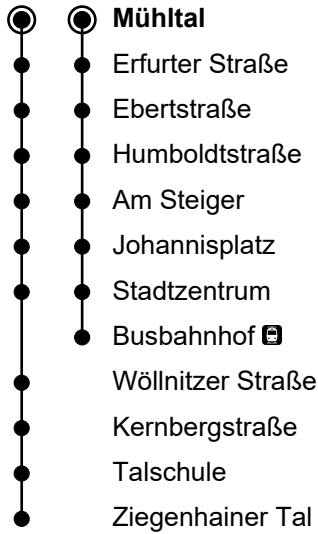

16/28

Mühltal Richtung Ziegenhain

Gültig ab 05.02.2024

1 2

🕒	Montag-Freitag	Samstag	Sonn- und Feiertag	🕒
4	38¹_C			4
5	00¹_C 05²_B 20¹_C 40¹_C 54¹_C	10¹_C 35_B 40¹_C	35_B	5
6	03_A 09²_B 19¹_C 25_E 34¹_C 39²_B 49¹_C	10¹_C 40¹_C	10¹_C 40¹_C	6
7	04_A 09²_B 23_A 25_D 38_A 39²_B 49¹_C	10¹_C 29_A 39²_B 49¹_C	10¹_C 35_B 40¹_C	7
8	04_A 09²_B 19¹_C 25_E 34¹_C 39²_B 49¹_C	09¹_C 29¹_C 49¹_C	10¹_C 40¹_C	8
9	04_A 09²_B 19¹_C 25_D 34¹_C 49¹_C	09_A 29¹_C 39²_B 49¹_C	10¹_C 35_B 40¹_C	9
10	04_A 09²_B 19¹_C 25_E 34¹_C 49¹_C	09¹_C 29_A 49¹_C	10_A 40¹_C	10
11	04_A 09²_B 19¹_C 25_D 34¹_C 49¹_C	09¹_C 29¹_C 39²_B 49¹_C	10¹_C 29¹_C 35_B 49¹_C	11
12	04_A 09²_B 19¹_C 25_E 34¹_C 49¹_C	09¹_C 29_A 49¹_C	09¹_C 29_A 49¹_C	12
13	04_A 09²_B 19¹_C 25_D 34¹_C 34²_B 34¹_C 49¹_C	09¹_C 29¹_C 39²_B 49¹_C	09¹_C 29¹_C 35_B 49¹_C	13
14	04_A 09²_B 19¹_C 25_E 34¹_C 39²_B 49¹_C	09¹_C 29_A 49¹_C	09¹_C 29_A 49¹_C	14
15	04_A 09²_B 19¹_C 25_D 34¹_C 39²_B 49¹_C	09¹_C 29¹_C 39²_B 49¹_C	09¹_C 29¹_C 35_B 49¹_C	15
16	04_A 09²_B 19¹_C 23_E 34¹_C 39²_B 49¹_C	09¹_C 29_A 49¹_C	09¹_C 29_A 49¹_C	16
17	04_A 09²_B 19¹_C 25_D 34¹_C 49¹_C	09¹_C 29¹_C 39²_B 49¹_C	09¹_C 29¹_C 35_B 49¹_C	17
18	04_A 09²_B 19¹_C 34¹_C 49¹_C	09¹_C 29_A 49¹_C	09¹_C 29_A 49¹_C	18
19	04_A 09²_B 24¹_C 25_D 44¹_C	09¹_C 29¹_C 39²_B 49¹_C	09¹_C 29¹_C 35_B 49¹_C	19
20	04_A 09²_B 39¹_C	09¹_C 29_A 39¹_C	09¹_C 29_A 39¹_C	20
21	09²_B 09¹_C 39¹_C	09¹_C 39¹_C	09¹_C 39¹_C	21
22	05_B 09¹_C 39¹_C	09¹_C 39¹_C	09¹_C 39¹_C	22
23	05_B 39¹_C	05_B 39¹_C	39¹_C	23
0	19¹_G	19¹_G	19¹_G	0

- = Nur in den Ferien
- = Nur an Schultagen
- A = Linie 16
- B = Linie 280
- C = Linie 16; Fahrt beginnt in der Wendeschleife.
- D = Linie 292 bis Busbahnhof
- E = Linie 424 bis Busbahnhof
- G = Linie 16; Fahrt endet im Stadtzentrum

Gültigkeit Ferienfahrplan 2023/2024

Weihnachtsferien	22.12.23 – 05.01.24
Winterferien	12.02. – 16.02.24
Osterferien	25.03. – 05.04.24
Pfingstferien	10.05.24
Sommerferien	20.06. – 31.07.24
Herbstferien	30.09. – 12.10.24

Gesetzliche Feiertage 2023/2024

Reformationstag	31.10.23
1. Weihnachtsfeiertag	25.12.23
2. Weihnachtsfeiertag	26.12.23
Neujahr	01.01.24
Karfreitag	29.03.24
Ostermontag	01.04.24

Tag der Arbeit	01.05.24
Christi Himmelfahrt	09.05.24
Pfingstmontag	20.05.24
Weltkindertag	20.09.24
Tag der Deutschen Einheit	03.10.24

VMT-Servicetelefon: 0361 19449

Am 24.12. und 31.12. wird wie Samstag gefahren