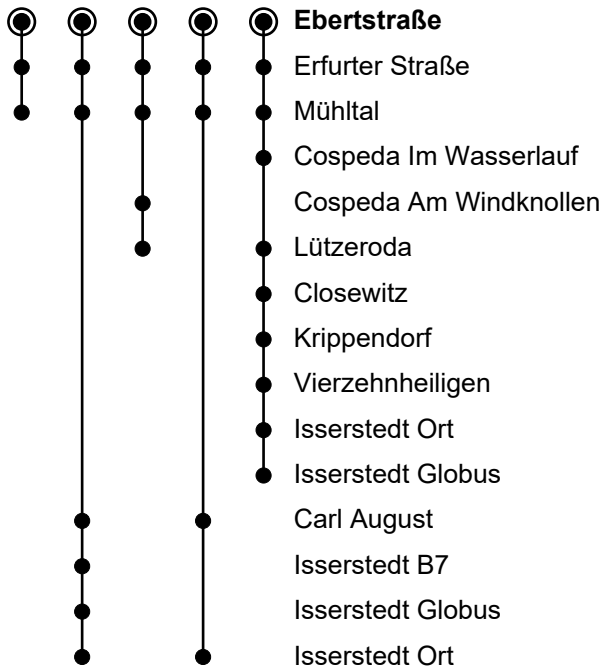

16/28

Ebertstraße

Richtung Mühlthal / Cospeda / Isserstedt

Gültig ab 05.02.2024

1 2 3 4 5

🕒	Montag-Freitag	Samstag	Sonn- und Feiertag	🕒
4	35¹_C 55¹_C			4
5	15¹_C 25²_B 35³_A 55¹_C	04¹_A 26¹_C 56¹_C		5
6	14¹_C 22^D 29³_A 39²_B 44¹_C 46^E 54^G 59³_A	15^B 26⁵_A 56¹_C	20⁴_B 26¹_C 56¹_C	6
7	04^H 09²_B 14³_A 29³_A 39²_B 44¹_C 54^I 59¹_C	26¹_C 45¹_C	26¹_C 56¹_C	7
8	09²_B 14¹_C 29³_A 39²_B 44¹_C 54^G 59¹_C	05⁵_A 15^B 25¹_C 45¹_C	20⁴_B 26¹_C 56⁵_A	8
9	09²_B 14¹_C 29³_A 39²_B 44¹_C 54^I 59¹_C	05¹_C 25⁵_A 45¹_C	26¹_C 56¹_C	9
10	14¹_C 29³_A 39²_B 44¹_C 54^G 59¹_C	05¹_C 15^B 25¹_C 45¹_C	20⁴_B 26¹_C 56¹_C	10
11	14¹_C 29³_A 39²_B 44¹_C 54^I 59¹_C	05¹_C 25⁵_A 45¹_C	06¹_A 26⁵_A 45¹_C	11
12	14¹_C 29³_A 39²_B 44¹_C 54^G 59¹_C	05¹_C 15^B 25¹_C 45¹_C	06¹_C 20⁴_B 25¹_C 45¹_C	12
13	14¹_C 29³_A 39²_B 44¹_C 54^I 59¹_C	05¹_C 25⁵_A 45¹_C	05¹_C 25⁵_A 45¹_C	13
14	14¹_C 24⁵_A 29³_A 39²_B 44¹_C 54^G 59¹_C	05¹_C 15^B 25¹_C 45¹_C	05¹_C 20⁴_B 25¹_C 45¹_C	14
15	09²_B 14¹_C 29³_A 39²_B 44¹_C 54^I 59¹_C	05¹_C 25⁵_A 45¹_C	05¹_C 25⁵_A 45¹_C	15
16	09²_B 14¹_C 29³_A 39²_B 44¹_C 54^G 59¹_C	05¹_C 15^B 25¹_C 45¹_C	05¹_C 20⁴_B 25¹_C 45¹_C	16
17	09²_B 14¹_C 29³_A 39²_B 44¹_C 54^I 59¹_C	05¹_C 25⁵_A 45¹_C	05¹_C 25⁵_A 45¹_C	17
18	14¹_C 29³_A 39²_B 44¹_C 54⁵_A 54^I 59¹_C	05¹_C 15^B 25¹_C 45¹_C	05¹_C 20⁴_B 25¹_C 45¹_C	18
19	14¹_C 29³_A 39²_B 47¹_C 54^G	05¹_C 25⁵_A 45¹_C	05¹_C 25⁵_A 45¹_C	19
20	28¹_C 39⁴_B 54¹_C	05¹_C 20⁴_B 25¹_C 54¹_C	05¹_C 20⁴_B 25¹_C 54¹_C	20
21	24¹_C 39⁴_B 54¹_C	24¹_C 54¹_C	24¹_C 54¹_C	21
22	24¹_C 39⁴_B	24¹_C	24¹_C	22

- ☉ = Nur in den Ferien
- = Nur an Schultagen
- A = Linie 16
- B = Linie 280
- C = Linie 16; Fahrt endet im Mühlthal
- D = Linie 424; Fahrt über Carl August
- E = Linie 425; Fahrt über Carl August
- G = Linie 292; Fahrt ab Mühlthal über Cospeda...Vierzehnheiligen in Richtung Isserstedt
- H = Fahrt über Carl August; Linie 426
- I = Linie 424; Fahrt ab Mühlthal über Cospeda...Vierzehnheiligen in Richtung Isserstedt
- J = Linie 292; Fahrt ab Vierzehnheiligen weiter nach Apolda

Gültigkeit Ferienfahrplan 2024/2025

Osterferien	25.03. – 05.04.24
Pfingstferien	10.05.24
Sommerferien	20.06. – 31.07.24
Herbstferien	30.09. – 12.10.24
Weihnachtsferien	23.12.24 – 03.01.25
Winterferien	03.02.25 – 08.02.25

Gesetzliche Feiertage 2024/2025

Karfreitag	29.03.24
Ostermontag	01.04.24
Tag der Arbeit	01.05.24
Christi Himmelfahrt	09.05.24
Pfingstmontag	20.05.24
Weltkindertag	20.09.24

Tag der Deutschen Einheit	03.10.24
Reformationstag	31.10.24
1. Weihnachtsfeiertag	25.12.24
2. Weihnachtsfeiertag	26.12.24
Neujahr	01.01.25

VMT-Servicetelefon: 0361 19449

Am 24.12. und 31.12. wird wie Samstag gefahren