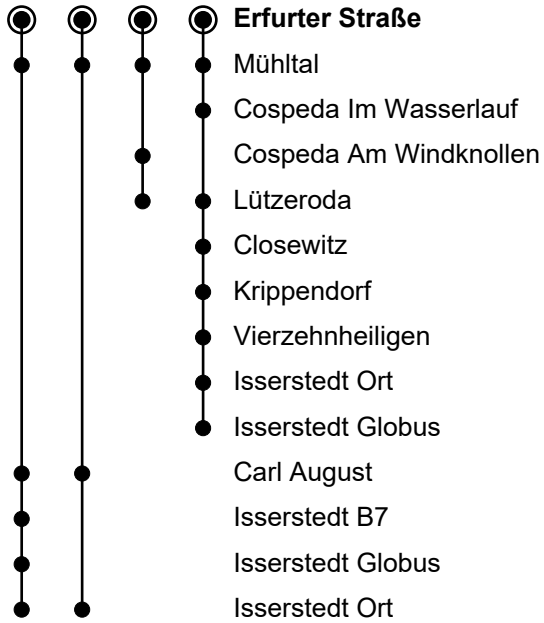

16/28

Erfurter Straße

Richtung Mühlthal / Cospeda / Isserstedt

Gültig ab 05.02.2024

1 2 3 4

🕒	Montag-Freitag	Samstag	Sonn- und Feiertag	🕒
4	36¹_C 56¹_C			4
5	16¹_C 26¹_B 36³_A 56¹_C	05¹_A 27¹_C 57¹_C		5
6	15¹_C 23^D 30³_A 40¹_B 45¹_C 47[●]_E 55_G	16¹_B 27⁴_A 57¹_C	21²_B 27¹_C 57¹_C	6
7	00³_A 05[●]_H 10¹_B 15³_A 30³_A 40¹_B 45¹_C 55_I	27¹_C 46¹_C	27¹_C 57¹_C	7
8	00¹_C 10¹_B 15¹_C 30³_A 40¹_B 45¹_C 55_G	06⁴_A 16¹_B 26¹_C 46¹_C	21²_B 27¹_C 57⁴_A	8
9	00¹_C 10¹_B 15¹_C 30³_A 40¹_B 45¹_C 55_I	06¹_C 26⁴_A 46¹_C	27¹_C 57¹_C	9
10	00¹_C 15¹_C 30³_A 40¹_B 45¹_C 55_G	06¹_C 16¹_B 26¹_C 46¹_C	21²_B 27¹_C 57¹_C	10
11	00¹_C 15¹_C 30³_A 40¹_B 45¹_C 55_I	06¹_C 26⁴_A 46¹_C	07¹_A 27⁴_A 46¹_C	11
12	00¹_C 15¹_C 30³_A 40¹_B 45¹_C 55_G	06¹_C 16¹_B 26¹_C 46¹_C	07¹_C 21²_B 26¹_C 46¹_C	12
13	00¹_C 15¹_C 30³_A 40¹_B 45¹_C 55_I	06¹_C 26⁴_A 46¹_C	06¹_C 26⁴_A 46¹_C	13
14	00¹_C 15¹_C 25⁴_A ● 30³_A 40¹_B 45¹_C 55_G	06¹_C 16¹_B 26¹_C 46¹_C	06¹_C 21²_B 26¹_C 46¹_C	14
15	00¹_C 10¹_B 15¹_C 30³_A 40¹_B 45¹_C 55_I	06¹_C 26⁴_A 46¹_C	06¹_C 26⁴_A 46¹_C	15
16	00¹_C 10¹_B 15¹_C 30³_A 40¹_B 45¹_C 55_G	06¹_C 16¹_B 26¹_C 46¹_C	06¹_C 21²_B 26¹_C 46¹_C	16
17	00¹_C 10¹_B 15¹_C 30³_A 40¹_B 45¹_C 55_I	06¹_C 26⁴_A 46¹_C	06¹_C 26⁴_A 46¹_C	17
18	00¹_C 15¹_C 30³_A 40¹_B 45¹_C 55⁴_A ● 55[●]_I	06¹_C 16¹_B 26¹_C 46¹_C	06¹_C 21²_B 26¹_C 46¹_C	18
19	00¹_C 15¹_C 30³_A 40¹_B 48¹_C 55_G	06¹_C 26⁴_A 46¹_C	06¹_C 26⁴_A 46¹_C	19

- = Nur in den Ferien
- = Nur an Schultagen
- A = Linie 16
- B = Linie 280
- C = Linie 16; Fahrt endet im Mühlthal
- D = Linie 424; Fahrt über Carl August
- E = Linie 425; Fahrt über Carl August
- G = Linie 292; Fahrt ab Mühlthal über Cospeda...Vierzehnheiligen in Richtung Isserstedt
- H = Fahrt über Carl August; Linie 426
- I = Linie 424; Fahrt ab Mühlthal über Cospeda...Vierzehnheiligen in Richtung Isserstedt

Gültigkeit Ferienfahrplan 2023/2024

Weihnachtsferien	22.12.23 – 05.01.24
Winterferien	12.02. – 16.02.24
Osterferien	25.03. – 05.04.24
Pfingstferien	10.05.24
Sommerferien	20.06. – 31.07.24
Herbstferien	30.09. – 12.10.24

Gesetzliche Feiertage 2023/2024

Reformationstag	31.10.23
1. Weihnachtsfeiertag	25.12.23
2. Weihnachtsfeiertag	26.12.23
Neujahr	01.01.24
Karfreitag	29.03.24
Ostermontag	01.04.24

Tag der Arbeit	01.05.24
Christi Himmelfahrt	09.05.24
Pfingstmontag	20.05.24
Weltkindertag	20.09.24
Tag der Deutschen Einheit	03.10.24

VMT-Servicetelefon: 0361 19449

Am 24.12. und 31.12. wird wie Samstag gefahren