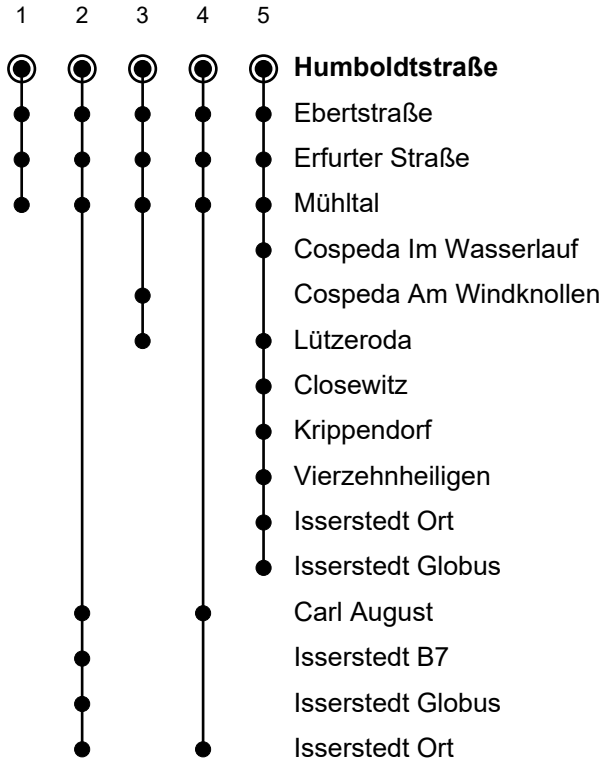

16/28

Humboldtstraße

Richtung Mühlthal / Cospeda / Isserstedt

Gültig ab 05.02.2024

🕒	Montag-Freitag	Samstag	Sonn- und Feiertag	🕒
4	34¹_C 54¹_C			4
5	14¹_C 24²_B 34³_A 54¹_C	03¹_A 25¹_C 55¹_C		5
6	13¹_C 21¹_D 28³_A 38²_B 43¹_C 45[●]_E 53¹_G 58³_A	14¹_B 25⁵_A 55¹_C	19⁴_B 25¹_C 55¹_C	6
7	03[●]_H 08²_B 13³_A 28³_A 38²_B 43¹_C 53¹_I 58¹_C	25¹_C 44¹_C	25¹_C 55¹_C	7
8	08²_B 13¹_C 28³_A 38²_B 43¹_C 53¹_G 58¹_C	04⁵_A 14¹_B 24¹_C 44¹_C	19⁴_B 25¹_C 55⁵_A	8
9	08²_B 13¹_C 28³_A 38²_B 43¹_C 53¹_I 58¹_C	04¹_C 24⁵_A 44¹_C	25¹_C 55¹_C	9
10	13¹_C 28³_A 38²_B 43¹_C 53¹_G 58¹_C	04¹_C 14¹_B 24¹_C 44¹_C	19⁴_B 25¹_C 55¹_C	10
11	13¹_C 28³_A 38²_B 43¹_C 53¹_I 58¹_C	04¹_C 24⁵_A 44¹_C	05¹_A 25⁵_A 44¹_C	11
12	13¹_C 28³_A 38²_B 43¹_C 53¹_G 58¹_C	04¹_C 14¹_B 24¹_C 44¹_C	05¹_C 19⁴_B 24¹_C 44¹_C	12
13	13¹_C 28³_A 38²_B 43¹_C 53¹_I 58¹_C	04¹_C 24⁵_A 44¹_C	04¹_C 24⁵_A 44¹_C	13
14	13¹_C 23⁵_A ● 28³_A 38²_B 43¹_C 53¹_G 58¹_C	04¹_C 14¹_B 24¹_C 44¹_C	04¹_C 19⁴_B 24¹_C 44¹_C	14
15	08²_B 13¹_C 28³_A 38²_B 43¹_C 53¹_I 58¹_C	04¹_C 24⁵_A 44¹_C	04¹_C 24⁵_A 44¹_C	15
16	08²_B 13¹_C 28³_A 38²_B 43¹_C 53¹_G 58¹_C	04¹_C 14¹_B 24¹_C 44¹_C	04¹_C 19⁴_B 24¹_C 44¹_C	16
17	08²_B 13¹_C 28³_A 38²_B 43¹_C 53¹_I 58¹_C	04¹_C 24⁵_A 44¹_C	04¹_C 24⁵_A 44¹_C	17
18	13¹_C 28³_A 38²_B 43¹_C 53⁵_A ● 53[●]_I 58¹_C	04¹_C 14¹_B 24¹_C 44¹_C	04¹_C 19⁴_B 24¹_C 44¹_C	18
19	13¹_C 28³_A 38²_B 46¹_C 53¹_G	04¹_C 24⁵_A 44¹_C	04¹_C 24⁵_A 44¹_C	19
20	27¹_C 38⁴_B 53¹_C	04¹_C 19⁴_B 24¹_C 53¹_C	04¹_C 19⁴_B 24¹_C 53¹_C	20

- = Nur in den Ferien
- = Nur an Schultagen
- A = Linie 16
- B = Linie 280
- C = Linie 16; Fahrt endet im Mühlthal
- D = Linie 424; Fahrt über Carl August
- E = Linie 425; Fahrt über Carl August
- G = Linie 292; Fahrt ab Mühlthal über Cospeda...Vierzehnheiligen in Richtung Isserstedt
- H = Fahrt über Carl August; Linie 426
- I = Linie 424; Fahrt ab Mühlthal über Cospeda...Vierzehnheiligen in Richtung Isserstedt
- J = Linie 292; Fahrt ab Vierzehnheiligen weiter nach Apolda

Gültigkeit Ferienfahrplan 2024/2025

Osterferien	25.03. – 05.04.24
Pfingstferien	10.05.24
Sommerferien	20.06. – 31.07.24
Herbstferien	30.09. – 12.10.24
Weihnachtsferien	23.12.24 – 03.01.25
Winterferien	03.02.25 – 08.02.25

Gesetzliche Feiertage 2024/2025

Karfreitag	29.03.24	Tag der Deutschen Einheit	03.10.24
Ostermontag	01.04.24	Reformationstag	31.10.24
Tag der Arbeit	01.05.24	1. Weihnachtsfeiertag	25.12.24
Christi Himmelfahrt	09.05.24	2. Weihnachtsfeiertag	26.12.24
Pfingstmontag	20.05.24	Neujahr	01.01.25
Weltkindertag	20.09.24		

VMT-Servicetelefon: 0361 19449

Am 24.12. und 31.12. wird wie Samstag gefahren