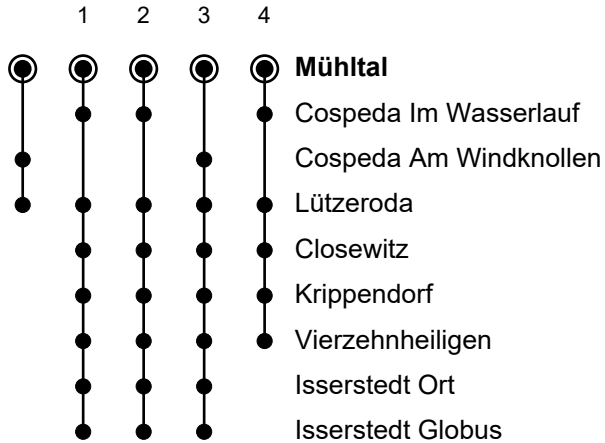

16

Mühlthal Richtung Isserstedt

Gültig ab 05.02.2024

| 🕒 | Montag-Freitag | Samstag | Sonn- und Feiertag |
|-------|---|--|--------------------|
| 5 | 37 | | |
| 6 | 31 56 ¹ _A | 28 ² | |
| 7 | 01 16 | | 01 ^{☎2} |
| 8 | 31 56 ¹ _A | 07 ² | 58 ² |
| 9 | 31 56 ¹ _F | 27 ² | |
| 10 | 31 56 ¹ _A | | |
| 11 | 31 56 ¹ _F | 27 ² | 28 ² |
| 12 | 31 56 ¹ _A | | |
| 13 | 31 56 ¹ _F | 27 ² | 27 ² |
| 14 | 26 ² ● 31 56 ¹ _A | | |
| 15 | 31 56 ¹ _F | 27 ² | 27 ² |
| 16 | 31 56 ¹ _A | | |
| 17 | 31 56 ¹ _F | 27 ² | 27 ² |
| 18 | 31 56 ² ● 56 ¹ _F ● | | |
| 19 | 31 56 ¹ _A | 27 ² | 27 ² |
| 20 | 35 ^{☎3} | 30 ^{☎2} | 30 ^{☎2} |
| 21-22 | 30 ^{☎3} | 30 ^{☎2} | 30 ^{☎2} |
| 23 | 30 [☎] 31 ⁴ _B | 30 [☎] 31 ⁴ _B | 30 ^{☎2} |
| 0 | 16 ^{☎3} | 16 ^{☎2} | 16 ^{☎2} |

- = Nur in den Ferien
- = Nur an Schultagen
- ☎ = Anruf-Sammel-Taxi; den Fahrtwunsch bitte spätestens 30 Minuten vor der gewünschten Abfahrt anmelden. Tel.-Nr.: 03641 44 37 44
- A = Linie 292; Fahrt ab Mühlthal über Cospeda...Vierzehnheiligen in Richtung Isserstedt
- B = Linie 292; Fahrt ab Vierzehnheiligen weiter nach Apolda
- F = Linie 424

Gültigkeit Ferienfahrplan 2024/2025

| | |
|------------------|---------------------|
| Osterferien | 25.03. – 05.04.24 |
| Pfingstferien | 10.05.24 |
| Sommerferien | 20.06. – 31.07.24 |
| Herbstferien | 30.09. – 12.10.24 |
| Weihnachtsferien | 23.12.24 – 03.01.25 |
| Winterferien | 03.02.25 – 08.02.25 |

| | |
|---|----------|
| Tag der Deutschen Einheit | 03.10.24 |
| Reformationstag | 31.10.24 |
| 1. Weihnachtsfeiertag | 25.12.24 |
| 2. Weihnachtsfeiertag | 26.12.24 |
| Neujahr | 01.01.25 |
| Am 24.12. und 31.12. wird wie Samstag gefahren. | |