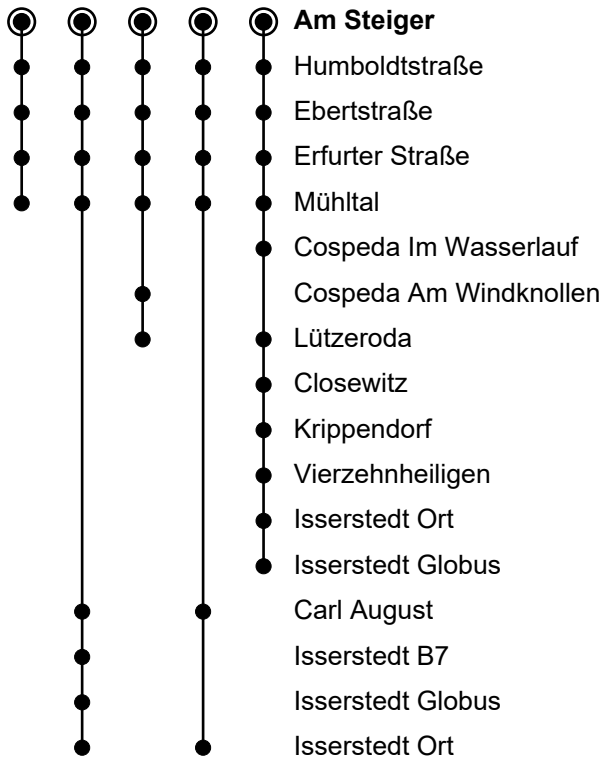

16/28

Am Steiger

Richtung Mühlthal / Cospeda / Isserstedt

Gültig ab 05.02.2024

1 2 3 4 5

🕒	Montag-Freitag	Samstag	Sonn- und Feiertag	🕒
4	33¹_C 53¹_C			4
5	13¹_C 23²_B 33³_A 53¹_C	02¹_A 24¹_C 54¹_C		5
6	12¹_C 20²_D 27³_A 37²_B 42¹_C 44[●]_E 52¹_G 57³_A	13¹_B 24⁵_A 54¹_C	18⁴_B 24¹_C 54¹_C	6
7	02[●]_H 07²_B 12³_A 27³_A 37²_B 42¹_C 52¹_I 57¹_C	24¹_C 43¹_C	24¹_C 54¹_C	7
8	07²_B 12¹_C 27³_A 37²_B 42¹_C 52¹_G 57¹_C	03⁵_A 13¹_B 23¹_C 43¹_C	18⁴_B 24¹_C 54⁵_A	8
9	07²_B 12¹_C 27³_A 37²_B 42¹_C 52¹_I 57¹_C	03¹_C 23⁵_A 43¹_C	24¹_C 54¹_C	9
10	12¹_C 27³_A 37²_B 42¹_C 52¹_G 57¹_C	03¹_C 13¹_B 23¹_C 43¹_C	18⁴_B 24¹_C 54¹_C	10
11	12¹_C 27³_A 37²_B 42¹_C 52¹_I 57¹_C	03¹_C 23⁵_A 43¹_C	04¹_A 24⁵_A 43¹_C	11
12	12¹_C 27³_A 37²_B 42¹_C 52¹_G 57¹_C	03¹_C 13¹_B 23¹_C 43¹_C	04¹_C 18⁴_B 23¹_C 43¹_C	12
13	12¹_C 27³_A 37²_B 42¹_C 52¹_I 57¹_C	03¹_C 23⁵_A 43¹_C	03¹_C 23⁵_A 43¹_C	13
14	12¹_C 22⁵_A ● 27³_A 37²_B 42¹_C 52¹_G 57¹_C	03¹_C 13¹_B 23¹_C 43¹_C	03¹_C 18⁴_B 23¹_C 43¹_C	14
15	07²_B 12¹_C 27³_A 37²_B 42¹_C 52¹_I 57¹_C	03¹_C 23⁵_A 43¹_C	03¹_C 23⁵_A 43¹_C	15
16	07²_B 12¹_C 27³_A 37²_B 42¹_C 52¹_G 57¹_C	03¹_C 13¹_B 23¹_C 43¹_C	03¹_C 18⁴_B 23¹_C 43¹_C	16
17	07²_B 12¹_C 27³_A 37²_B 42¹_C 52¹_I 57¹_C	03¹_C 23⁵_A 43¹_C	03¹_C 23⁵_A 43¹_C	17
18	12¹_C 27³_A 37²_B 42¹_C 52⁵_A ● 52¹_I 57¹_C	03¹_C 13¹_B 23¹_C 43¹_C	03¹_C 18⁴_B 23¹_C 43¹_C	18
19	12¹_C 27³_A 37²_B 45¹_C 52¹_G	03¹_C 23⁵_A 43¹_C	03¹_C 23⁵_A 43¹_C	19
20	26¹_C 37⁴_B 52¹_C	03¹_C 18⁴_B 23¹_C 52¹_C	03¹_C 18⁴_B 23¹_C 52¹_C	20

- = Nur in den Ferien
- = Nur an Schultagen
- A = Linie 16
- B = Linie 280
- C = Linie 16; Fahrt endet im Mühlthal
- D = Linie 424; Fahrt über Carl August
- E = Linie 425; Fahrt über Carl August
- G = Linie 292; Fahrt ab Mühlthal über Cospeda...Vierzehnheiligen in Richtung Isserstedt
- H = Fahrt über Carl August; Linie 426
- I = Linie 424; Fahrt ab Mühlthal über Cospeda...Vierzehnheiligen in Richtung Isserstedt
- J = Linie 292; Fahrt ab Vierzehnheiligen weiter nach Apolda

Gültigkeit Ferienfahrplan 2024/2025

Osterferien	25.03. – 05.04.24
Pfingstferien	10.05.24
Sommerferien	20.06. – 31.07.24
Herbstferien	30.09. – 12.10.24
Weihnachtsferien	23.12.24 – 03.01.25
Winterferien	03.02.25 – 08.02.25

Gesetzliche Feiertage 2024/2025

Karfreitag	29.03.24	Tag der Deutschen Einheit	03.10.24
Ostermontag	01.04.24	Reformationstag	31.10.24
Tag der Arbeit	01.05.24	1. Weihnachtsfeiertag	25.12.24
Christi Himmelfahrt	09.05.24	2. Weihnachtsfeiertag	26.12.24
Pfingstmontag	20.05.24	Neujahr	01.01.25
Weltkindertag	20.09.24		

VMT-Servicetelefon: 0361 19449

Am 24.12. und 31.12. wird wie Samstag gefahren