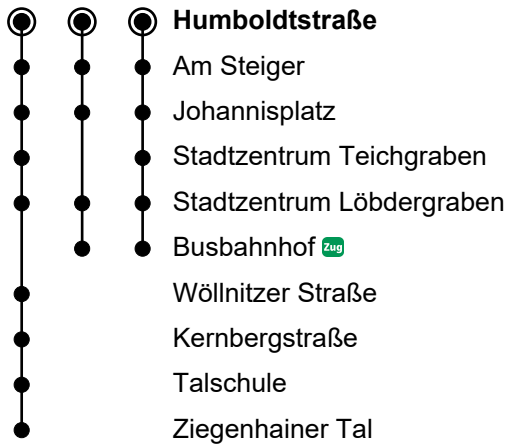

16/28

Humboldtstraße Richtung Ziegenhainer Tal/Busbahnhof

Gültig ab 17.12.2024

1 2 3

🕒	Montag-Freitag	Samstag	Sonn- und Feiertag	🕒
4	39¹₁₆ 59¹₁₆			4
5	08²₂₈ 19¹₁₆ 39¹₁₆ 59¹₁₆	13¹₁₆ 42²₂₈ 43¹₁₆	38²₂₈	5
6	08¹₁₆ 11²₁₆ 12²₂₈ 23¹₁₆ 33²₁₆ 38¹₁₆ 42²₂₈ 53¹₁₆	13¹₁₆ 43¹₁₆	13¹₁₆ 43¹₁₆	6
7	08¹₁₆ 12²₂₈ 23¹₁₆ 28³₁₆ 38¹₁₆ 41²₁₆ 42²₂₈ 53¹₁₆ 58²₁₆ ●	13¹₁₆ 32¹₁₆ 42²₂₈ 52¹₁₆	13¹₁₆ 38²₂₈ 43¹₁₆	7
8	08¹₁₆ 12²₂₈ 23¹₁₆ 33²₁₆ 38¹₁₆ 42²₂₈ 53¹₁₆	12¹₁₆ 32¹₁₆ 52¹₁₆	13¹₁₆ 43¹₁₆	8
9	08¹₁₆ 12²₂₈ 23¹₁₆ 38¹₁₆ 41²₁₆ 53¹₁₆	12¹₁₆ 32¹₁₆ 42²₂₈ 52¹₁₆	13¹₁₆ 38²₂₈ 43¹₁₆	9
10	08¹₁₆ 12²₂₈ 23¹₁₆ 33²₁₆ 38¹₁₆ 53¹₁₆	12¹₁₆ 32¹₁₆ 52¹₁₆	13¹₁₆ 43¹₁₆	10
11	08¹₁₆ 12²₂₈ 23¹₁₆ 38¹₁₆ 41²₁₆ 53¹₁₆	12¹₁₆ 32¹₁₆ 42²₂₈ 52¹₁₆	13¹₁₆ 32¹₁₆ 38²₂₈ 52¹₁₆	11
12	08¹₁₆ 12²₂₈ 23¹₁₆ 33²₁₆ 38¹₁₆ 53¹₁₆	12¹₁₆ 32¹₁₆ 52¹₁₆	12¹₁₆ 32¹₁₆ 52¹₁₆	12
13	08¹₁₆ 12²₂₈ 23¹₁₆ 38¹₁₆ 41²₁₆ 42²₂₈ 53¹₁₆	12¹₁₆ 32¹₁₆ 42²₂₈ 52¹₁₆	12¹₁₆ 32¹₁₆ 38²₂₈ 52¹₁₆	13
14	08¹₁₆ 12²₂₈ 23¹₁₆ 33²₁₆ 38¹₁₆ 42²₂₈ 53¹₁₆	12¹₁₆ 32¹₁₆ 52¹₁₆	12¹₁₆ 32¹₁₆ 52¹₁₆	14
15	08¹₁₆ 12²₂₈ 23¹₁₆ 38¹₁₆ 41²₁₆ 42²₂₈ 53¹₁₆	12¹₁₆ 32¹₁₆ 42²₂₈ 52¹₁₆	12¹₁₆ 32¹₁₆ 38²₂₈ 52¹₁₆	15
16	08¹₁₆ 12²₂₈ 23¹₁₆ 33²₁₆ 38¹₁₆ 42²₂₈ 53¹₁₆	12¹₁₆ 32¹₁₆ 52¹₁₆	12¹₁₆ 32¹₁₆ 52¹₁₆	16
17	08¹₁₆ 12²₂₈ 23¹₁₆ 38¹₁₆ 41²₁₆ 53¹₁₆	12¹₁₆ 32¹₁₆ 42²₂₈ 52¹₁₆	12¹₁₆ 32¹₁₆ 38²₂₈ 52¹₁₆	17
18	08¹₁₆ 12²₂₈ 23¹₁₆ 33²₁₆ 38¹₁₆ 53¹₁₆	12¹₁₆ 32¹₁₆ 52¹₁₆	12¹₁₆ 32¹₁₆ 52¹₁₆	18
19	08¹₁₆ 12²₂₈ 23¹₁₆ 33²₁₆ 38¹₁₆ 41²₁₆ 53¹₁₆	12¹₁₆ 32¹₁₆ 42²₂₈ 52¹₁₆	12¹₁₆ 32¹₁₆ 38²₂₈ 52¹₁₆	19

- = Nur an Schultagen
- 16 = Linie 16
- 28 = Linie 280
- A = Linie 16; Fahrt endet im Stadtzentrum

Gültigkeit Ferienfahrplan 2024/2025

Weihnachtsferien	23.12.24 – 03.01.25
Winterferien	03.02.25 – 08.02.25
Osterferien	07.04. – 19.04.25
Pfingstferien	30.05.25
Sommerferien	28.06.25 – 08.08.2025
Herbstferien	06.10 – 18.10.2025

Gesetzliche Feiertage 2024/2025

Reformationstag	31.10.24
1. Weihnachtsfeiertag	25.12.24
2. Weihnachtsfeiertag	26.12.24
Neujahr	01.01.25
Karfreitag	18.04.25
Ostermontag	21.04.25

Tag der Arbeit	01.05.25
Christi Himmelfahrt	09.05.25
Pfingstmontag	20.05.25
Weltkindertag	20.09.25
Tag der Deutschen Einheit	03.10.25

VMT-Servicetelefon: 0361 19449

Am 24.12. und 31.12. wird wie Samstag gefahren