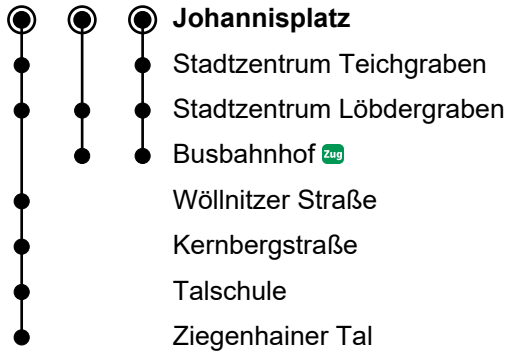

16/28

Johannisplatz Richtung Ziegenhainer Tal/Busbahnhof

Gültig ab 17.12.2024

1 2 3

🕒	Montag-Freitag	Samstag	Sonn- und Feiertag	🕒
4	42¹₁₆			4
5	02¹₁₆ 11²₂₈ 22¹₁₆ 42¹₁₆	16¹₁₆ 45²₂₈ 46¹₁₆	41²₂₈	5
6	02¹₁₆ 11¹₁₆ 14²₂₈ 15²₂₈ 26¹₁₆ 36²₁₆ 41¹₁₆ 45²₂₈ 56¹₁₆	16¹₁₆ 46¹₁₆	16¹₁₆ 46¹₁₆	6
7	11¹₁₆ 15²₂₈ 26¹₁₆ 31³₁₆ 41¹₁₆ 44²₁₆ 45²₂₈ 56¹₁₆	16¹₁₆ 35¹₁₆ 45²₂₈ 55¹₁₆	16¹₁₆ 41²₂₈ 46¹₁₆	7
8	01²₁₆ ● 11¹₁₆ 15²₂₈ 26¹₁₆ 36²₁₆ 41¹₁₆ 45²₂₈ 56¹₁₆	15¹₁₆ 35¹₁₆ 55¹₁₆	16¹₁₆ 46¹₁₆	8
9	11¹₁₆ 15²₂₈ 26¹₁₆ 41¹₁₆ 44²₁₆ 56¹₁₆	15¹₁₆ 35¹₁₆ 45²₂₈ 55¹₁₆	16¹₁₆ 41²₂₈ 46¹₁₆	9
10	11¹₁₆ 15²₂₈ 26¹₁₆ 36²₁₆ 41¹₁₆ 56¹₁₆	15¹₁₆ 35¹₁₆ 55¹₁₆	16¹₁₆ 46¹₁₆	10
11	11¹₁₆ 15²₂₈ 26¹₁₆ 41¹₁₆ 44²₁₆ 56¹₁₆	15¹₁₆ 35¹₁₆ 45²₂₈ 55¹₁₆	16¹₁₆ 35¹₁₆ 41²₂₈ 55¹₁₆	11
12	11¹₁₆ 15²₂₈ 26¹₁₆ 36²₁₆ 41¹₁₆ 56¹₁₆	15¹₁₆ 35¹₁₆ 55¹₁₆	15¹₁₆ 35¹₁₆ 55¹₁₆	12
13	11¹₁₆ 15²₂₈ 26¹₁₆ 41¹₁₆ 44²₁₆ 45²₂₈ 56¹₁₆	15¹₁₆ 35¹₁₆ 45²₂₈ 55¹₁₆	15¹₁₆ 35¹₁₆ 41²₂₈ 55¹₁₆	13
14	11¹₁₆ 15²₂₈ 26¹₁₆ 36²₁₆ 41¹₁₆ 45²₂₈ 56¹₁₆	15¹₁₆ 35¹₁₆ 55¹₁₆	15¹₁₆ 35¹₁₆ 55¹₁₆	14
15	11¹₁₆ 15²₂₈ 26¹₁₆ 41¹₁₆ 44²₁₆ 45²₂₈ 56¹₁₆	15¹₁₆ 35¹₁₆ 45²₂₈ 55¹₁₆	15¹₁₆ 35¹₁₆ 41²₂₈ 55¹₁₆	15
16	11¹₁₆ 15²₂₈ 26¹₁₆ 36²₁₆ 41¹₁₆ 45²₂₈ 56¹₁₆	15¹₁₆ 35¹₁₆ 55¹₁₆	15¹₁₆ 35¹₁₆ 55¹₁₆	16
17	11¹₁₆ 15²₂₈ 26¹₁₆ 41¹₁₆ 44²₁₆ 56¹₁₆	15¹₁₆ 35¹₁₆ 45²₂₈ 55¹₁₆	15¹₁₆ 35¹₁₆ 41²₂₈ 55¹₁₆	17
18	11¹₁₆ 15²₂₈ 26¹₁₆ 36²₁₆ 41¹₁₆ 56¹₁₆	15¹₁₆ 35¹₁₆ 55¹₁₆	15¹₁₆ 35¹₁₆ 55¹₁₆	18
19	11¹₁₆ 15²₂₈ 26¹₁₆ 36²₁₆ 41¹₁₆ 44²₁₆ 56¹₁₆	15¹₁₆ 35¹₁₆ 45²₂₈ 55¹₁₆	15¹₁₆ 35¹₁₆ 41²₂₈ 55¹₁₆	19

● = Nur an Schultagen
16 = Linie 16
28 = Linie 280
A = Linie 16; Fahrt endet im Stadtzentrum

Gültigkeit Ferienfahrplan 2024/2025

Weihnachtsferien	23.12.24 – 03.01.25
Winterferien	03.02.25 – 08.02.25
Osterferien	07.04. – 19.04.25
Pfingstferien	30.05.25
Sommerferien	28.06.25 – 08.08.2025
Herbstferien	06.10 – 18.10.2025

Gesetzliche Feiertage 2024/2025

Reformationstag	31.10.24
1. Weihnachtsfeiertag	25.12.24
2. Weihnachtsfeiertag	26.12.24
Neujahr	01.01.25
Karfreitag	18.04.25
Ostermontag	21.04.25

Tag der Arbeit	01.05.25
Christi Himmelfahrt	09.05.25
Pfingstmontag	20.05.25
Weltkindertag	20.09.25
Tag der Deutschen Einheit	03.10.25

VMT-Servicetelefon: 0361 19449

Am 24.12. und 31.12. wird wie Samstag gefahren