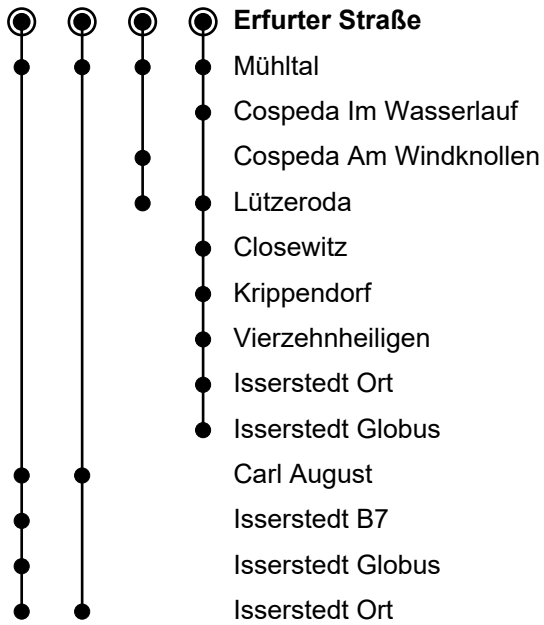

16/28

Erfurter Straße

Richtung Mühlthal / Cospeda / Isserstedt

Gültig ab 05.02.2024

1 2 3 4

🕒	Montag-Freitag	Samstag	Sonn- und Feiertag	🕒
4	36¹_C 56¹_C			4
5	16¹_C 26¹_B 36³_A 56¹_C	05¹_C 27¹_C 57¹_C		5
6	15¹_C 23^D 30³_A 40¹_B 45¹_C 47^E 55^G	16¹_B 27⁴_A 57¹_C	21²_B 27¹_C 57¹_C	6
7	00³_A 05^H 10¹_B 15³_A 30³_A 40¹_B 45¹_C 55^I	27¹_C 46¹_C	27¹_C 57¹_C	7
8	00¹_C 10¹_B 15¹_C 30³_A 40¹_B 45¹_C 55^G	06⁴_A 16¹_B 26¹_C 46¹_C	21²_B 27¹_C 57⁴_A	8
9	00¹_C 10¹_B 15¹_C 30³_A 40¹_B 45¹_C 55^I	06¹_C 26⁴_A 46¹_C	27¹_C 57¹_C	9
10	00¹_C 15¹_C 30³_A 40¹_B 45¹_C 55^G	06¹_C 16¹_B 26¹_C 46¹_C	21²_B 27¹_C 57¹_C	10
11	00¹_C 15¹_C 30³_A 40¹_B 45¹_C 55^I	06¹_C 26⁴_A 46¹_C	07¹_C 27⁴_A 46¹_C	11
12	00¹_C 15¹_C 30³_A 40¹_B 45¹_C 55^G	06¹_C 16¹_B 26¹_C 46¹_C	07¹_C 21²_B 26¹_C 46¹_C	12
13	00¹_C 15¹_C 30³_A 40¹_B 45¹_C 55^I	06¹_C 26⁴_A 46¹_C	06¹_C 26⁴_A 46¹_C	13
14	00¹_C 15¹_C 25⁴_A 30³_A 40¹_B 45¹_C 55^G	06¹_C 16¹_B 26¹_C 46¹_C	06¹_C 21²_B 26¹_C 46¹_C	14
15	00¹_C 10¹_B 15¹_C 30³_A 40¹_B 45¹_C 55^I	06¹_C 26⁴_A 46¹_C	06¹_C 26⁴_A 46¹_C	15
16	00¹_C 10¹_B 15¹_C 30³_A 40¹_B 45¹_C 55^G	06¹_C 16¹_B 26¹_C 46¹_C	06¹_C 21²_B 26¹_C 46¹_C	16
17	00¹_C 10¹_B 15¹_C 30³_A 40¹_B 45¹_C 55^I	06¹_C 26⁴_A 46¹_C	06¹_C 26⁴_A 46¹_C	17
18	00¹_C 15¹_C 30³_A 40¹_B 45¹_C 55⁴_A 55^I	06¹_C 16¹_B 26¹_C 46¹_C	06¹_C 21²_B 26¹_C 46¹_C	18
19	00¹_C 15¹_C 30³_A 40¹_B 48¹_C 55^G	06¹_C 26⁴_A 46¹_C	06¹_C 26⁴_A 46¹_C	19
20	29¹_C 40²_B 55¹_C	06¹_C 21²_B 26¹_C 55¹_C	06¹_C 21²_B 26¹_C 55¹_C	20
21	25¹_C 40²_B 55¹_C	25¹_C 55¹_C	25¹_C 55¹_C	21

- = Nur in den Ferien
- = Nur an Schultagen
- A = Linie 16
- B = Linie 280
- C = Linie 16; Fahrt endet im Mühlthal
- D = Linie 424; Fahrt über Carl August
- E = Linie 425; Fahrt über Carl August
- G = Linie 292; Fahrt ab Mühlthal über Cospeda...Vierzehnheiligen in Richtung Isserstedt
- H = Fahrt über Carl August; Linie 426
- I = Linie 424; Fahrt ab Mühlthal über Cospeda...Vierzehnheiligen in Richtung Isserstedt

Gültigkeit Ferienfahrplan 2023/2024

Weihnachtsferien	22.12.23 – 05.01.24
Winterferien	12.02. – 16.02.24
Osterferien	25.03. – 05.04.24
Pfingstferien	10.05.24
Sommerferien	20.06. – 31.07.24
Herbstferien	30.09. – 12.10.24

Gesetzliche Feiertage 2023/2024

Reformationstag	31.10.23
1. Weihnachtsfeiertag	25.12.23
2. Weihnachtsfeiertag	26.12.23
Neujahr	01.01.24
Karfreitag	29.03.24
Ostermontag	01.04.24

Tag der Arbeit	01.05.24
Christi Himmelfahrt	09.05.24
Pfingstmontag	20.05.24
Weltkindertag	20.09.24
Tag der Deutschen Einheit	03.10.24

VMT-Servicetelefon: 0361 19449

Am 24.12. und 31.12. wird wie Samstag gefahren