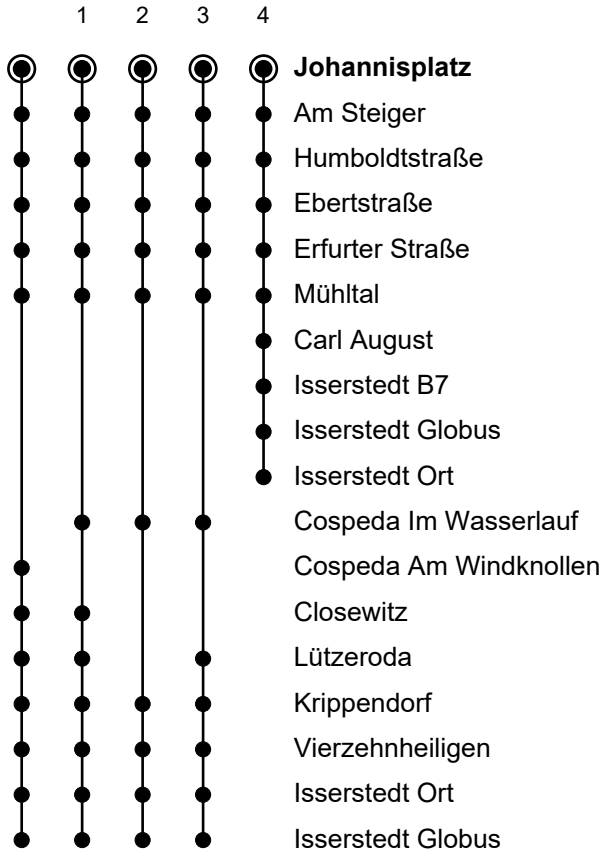

16/28

Johannisplatz Richtung Mühlthal/Cospeda/Isserstedt

Gültig ab 17.12.2024

🕒	Montag-Freitag	Samstag	Sonn- und Feiertag	🕒
4	30₁₆ 50₁₆			4
5	10₁₆ 21_B² 22₂₈⁴ 30₁₆ 50₁₆	01₁₆ 23₁₆ 53₁₆		5
6	10₁₆ 16_B[●] 19_C⁴ 28₁₆ 31_A² 35₁₆ 36₂₈⁴ 37_D[●] 50₁₆	12₂₈⁴ 23₁₆¹ 53₁₆	17₂₈ 23₁₆ 53₁₆	6
7	01_E[●] 05₁₆ 06₂₈⁴ 20₁₆ 21_B² 35₁₆ 36₂₈⁴ 50₁₆	23₁₆ 42₁₆	23₁₆ 53₁₆	7
8	05₁₆ 06₂₈⁴ 20₁₆ 31_A² 35₁₆ 36₂₈⁴ 50₁₆	02₁₆¹ 12₂₈⁴ 22₁₆ 42₁₆	17₂₈ 23₁₆ 53₁₆¹	8
9	05₁₆ 06₂₈⁴ 20₁₆ 21_B² 35₁₆ 36₂₈⁴ 50₁₆	02₁₆ 22₁₆¹ 42₁₆	23₁₆ 53₁₆	9
10	05₁₆ 20₁₆ 31_A² 35₁₆ 36₂₈⁴ 50₁₆	02₁₆ 12₂₈⁴ 22₁₆ 42₁₆	17₂₈ 23₁₆ 53₁₆	10
11	05₁₆ 20₁₆ 21_B² 35₁₆ 36₂₈⁴ 50₁₆	02₁₆ 22₁₆¹ 42₁₆	03₁₆ 22₁₆¹ 42₁₆	11
12	05₁₆ 20₁₆ 31_A² 35₁₆ 36₂₈⁴ 50₁₆	02₁₆ 12₂₈⁴ 22₁₆ 42₁₆	02₁₆ 17₂₈ 22₁₆ 42₁₆	12
13	05₁₆ 20₁₆ 21_B² 35₁₆ 36₂₈⁴ 50₁₆	02₁₆ 22₁₆¹ 42₁₆	02₁₆ 22₁₆¹ 42₁₆	13
14	05₁₆ 06₂₈⁴ 20₁₆ 27_A³ 35₁₆ 36₂₈⁴ 50₁₆	02₁₆ 12₂₈⁴ 22₁₆ 42₁₆	02₁₆ 17₂₈ 22₁₆ 42₁₆	14
15	05₁₆ 06₂₈⁴ 20₁₆ 21_B³ 35₁₆ 36₂₈⁴ 50₁₆	02₁₆ 22₁₆¹ 42₁₆	02₁₆ 22₁₆¹ 42₁₆	15
16	05₁₆ 06₂₈⁴ 20₁₆ 31_A² 35₁₆ 36₂₈⁴ 50₁₆	02₁₆ 12₂₈⁴ 22₁₆ 42₁₆	02₁₆ 17₂₈ 22₁₆ 42₁₆	16
17	05₁₆ 06₂₈⁴ 20₁₆ 21_B² 35₁₆ 36₂₈⁴ 50₁₆	02₁₆ 22₁₆¹ 42₁₆	02₁₆ 22₁₆¹ 42₁₆	17
18	05₁₆ 20₁₆ 21_B² 31_A² 35₁₆ 36₂₈⁴ 50₁₆	02₁₆ 12₂₈⁴ 22₁₆ 42₁₆	02₁₆ 17₂₈ 22₁₆ 42₁₆	18
19	05₁₆ 20₁₆ 35₁₆ 36₂₈⁴ 50₁₆	02₁₆ 22₁₆¹ 42₁₆	02₁₆ 22₁₆¹ 42₁₆	19
20	05₁₆ 31_A² 36₂₈ 51₁₆	02₁₆ 17₂₈ 22₁₆ 51₁₆	02₁₆ 17₂₈ 22₁₆ 51₁₆	20
21	21₁₆ 36₂₈ 51₁₆	21₁₆ 51₁₆	21₁₆ 51₁₆	21
22	21₁₆ 36₂₈	21₁₆	21₁₆	22
23	21₁₆ 26₂₈ 26_A¹	21₁₆ 26_A¹	21₁₆	23
0	14₁₆	11₁₆	11₁₆	0

- = Nur an Schultagen
- 16 = Linie 16
- 28 = Linie 280
- A = PVG-Linie 292 verkehrt ab Vierzehnheiligen weiter in Richtung Apolda
- B = Fährt nur bis Krippendorf; Linie 424
- C = Linie 280; Linie 424
- D = Linie 280; Linie 425
- E = Linie 280; Linie 426

Gültigkeit Ferienfahrplan 2024/2025

Weihnachtsferien	23.12.24 – 03.01.25
Winterferien	03.02.25 – 08.02.25
Osterferien	07.04. – 19.04.25
Pfingstferien	30.05.25
Sommerferien	28.06.25 – 08.08.2025
Herbstferien	06.10 – 18.10.2025

Gesetzliche Feiertage 2024/2025

Reformationstag	31.10.24
1. Weihnachtsfeiertag	25.12.24
2. Weihnachtsfeiertag	26.12.24
Neujahr	01.01.25
Karfreitag	18.04.25
Ostermontag	21.04.25

Tag der Arbeit	01.05.25
Christi Himmelfahrt	09.05.25
Pfingstmontag	20.05.25
Weltkindertag	20.09.25
Tag der Deutschen Einheit	03.10.25

VMT-Servicetelefon: 0361 19449

Am 24.12. und 31.12. wird wie Samstag gefahren