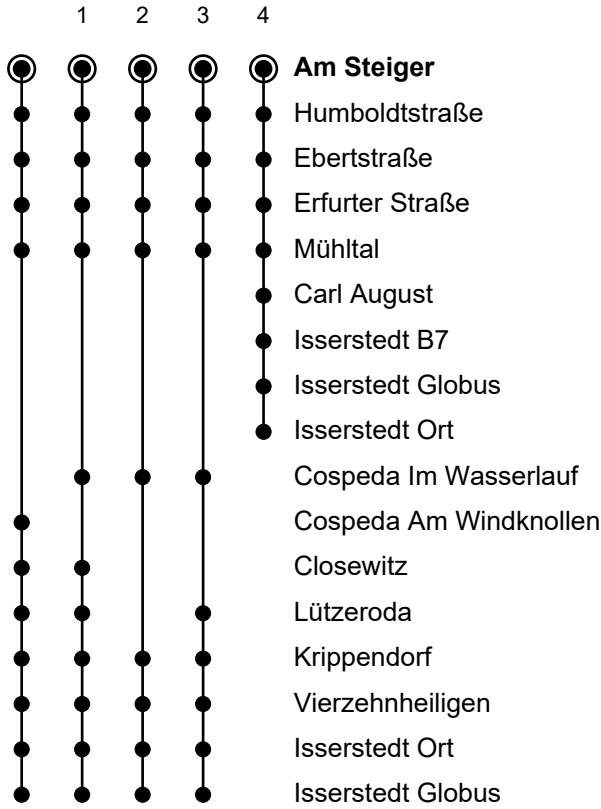

16/28

Am Steiger Richtung Mühlthal/Cospeda/Isserstedt

Gültig ab 17.12.2024

🕒	Montag-Freitag	Samstag	Sonn- und Feiertag	🕒
4	31₁₆ 51₁₆			4
5	11₁₆ 22_B 23₂₈⁴ 31₁₆ 51₁₆	02₁₆ 24₁₆ 54₁₆		5
6	11₁₆ 17_B[●] 20_C⁴ 29₁₆ 32_A² 36₁₆ 37₂₈⁴ 38_D[●] 51₁₆	13₂₈⁴ 24₁₆¹ 54₁₆	18₂₈ 24₁₆ 54₁₆	6
7	02_E[●] 06₁₆ 07₂₈⁴ 21₁₆ 22_B² 36₁₆ 37₂₈⁴ 51₁₆	24₁₆ 43₁₆	24₁₆ 54₁₆	7
8	06₁₆ 07₂₈⁴ 21₁₆ 32_A² 36₁₆ 37₂₈⁴ 51₁₆	03₁₆¹ 13₂₈⁴ 23₁₆ 43₁₆	18₂₈ 24₁₆ 54₁₆¹	8
9	06₁₆ 07₂₈⁴ 21₁₆ 22_B² 36₁₆ 37₂₈⁴ 51₁₆	03₁₆ 23₁₆¹ 43₁₆	24₁₆ 54₁₆	9
10	06₁₆ 21₁₆ 32_A² 36₁₆ 37₂₈⁴ 51₁₆	03₁₆ 13₂₈⁴ 23₁₆ 43₁₆	18₂₈ 24₁₆ 54₁₆	10
11	06₁₆ 21₁₆ 22_B² 36₁₆ 37₂₈⁴ 51₁₆	03₁₆ 23₁₆¹ 43₁₆	04₁₆ 23₁₆¹ 43₁₆	11
12	06₁₆ 21₁₆ 32_A² 36₁₆ 37₂₈⁴ 51₁₆	03₁₆ 13₂₈⁴ 23₁₆ 43₁₆	03₁₆ 18₂₈ 23₁₆ 43₁₆	12
13	06₁₆ 21₁₆ 22_B² 36₁₆ 37₂₈⁴ 51₁₆	03₁₆ 23₁₆¹ 43₁₆	03₁₆ 23₁₆¹ 43₁₆	13
14	06₁₆ 07₂₈⁴ 21₁₆ 28_A³ 36₁₆ 37₂₈⁴ 51₁₆	03₁₆ 13₂₈⁴ 23₁₆ 43₁₆	03₁₆ 18₂₈ 23₁₆ 43₁₆	14
15	06₁₆ 07₂₈⁴ 21₁₆ 22_B³ 36₁₆ 37₂₈⁴ 51₁₆	03₁₆ 23₁₆¹ 43₁₆	03₁₆ 23₁₆¹ 43₁₆	15
16	06₁₆ 07₂₈⁴ 21₁₆ 32_A² 36₁₆ 37₂₈⁴ 51₁₆	03₁₆ 13₂₈⁴ 23₁₆ 43₁₆	03₁₆ 18₂₈ 23₁₆ 43₁₆	16
17	06₁₆ 07₂₈⁴ 21₁₆ 22_B² 36₁₆ 37₂₈⁴ 51₁₆	03₁₆ 23₁₆¹ 43₁₆	03₁₆ 23₁₆¹ 43₁₆	17
18	06₁₆ 21₁₆ 22_B² 32_A² 36₁₆ 37₂₈⁴ 51₁₆	03₁₆ 13₂₈⁴ 23₁₆ 43₁₆	03₁₆ 18₂₈ 23₁₆ 43₁₆	18
19	06₁₆ 21₁₆ 36₁₆ 37₂₈⁴ 51₁₆	03₁₆ 23₁₆¹ 43₁₆	03₁₆ 23₁₆¹ 43₁₆	19
20	06₁₆ 32_A² 37₂₈ 52₁₆	03₁₆ 18₂₈ 23₁₆ 52₁₆	03₁₆ 18₂₈ 23₁₆ 52₁₆	20
21	22₁₆ 37₂₈ 52₁₆	22₁₆ 52₁₆	22₁₆ 52₁₆	21
22	22₁₆ 37₂₈	22₁₆	22₁₆	22
23	22₁₆ 27₂₈ 27_A¹	22₁₆ 27_A¹	22₁₆	23
0	15₁₆	12₁₆	12₁₆	0

- = Nur an Schultagen
- 16 = Linie 16
- 28 = Linie 280
- A = PVG-Linie 292 verkehrt ab Vierzehnheiligen weiter in Richtung Apolda
- B = Fährt nur bis Krippendorf; Linie 424
- C = Linie 280; Linie 424
- D = Linie 280; Linie 425
- E = Linie 280; Linie 426

Gültigkeit Ferienfahrplan 2024/2025

Weihnachtsferien	23.12.24 – 03.01.25
Winterferien	03.02.25 – 08.02.25
Osterferien	07.04. – 19.04.25
Pfingstferien	30.05.25
Sommerferien	28.06.25 – 08.08.2025
Herbstferien	06.10 – 18.10.2025

Gesetzliche Feiertage 2024/2025

Reformationstag	31.10.24
1. Weihnachtsfeiertag	25.12.24
2. Weihnachtsfeiertag	26.12.24
Neujahr	01.01.25
Karfreitag	18.04.25
Ostermontag	21.04.25

Tag der Arbeit	01.05.25
Christi Himmelfahrt	09.05.25
Pfingstmontag	20.05.25
Weltkindertag	20.09.25
Tag der Deutschen Einheit	03.10.25

VMT-Servicetelefon: 0361 19449

Am 24.12. und 31.12. wird wie Samstag gefahren