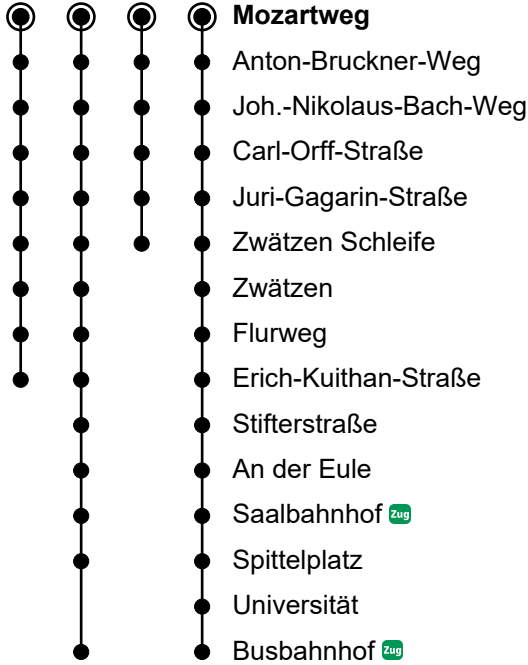

42

Mozartweg

Richtung Johann-Nikolaus-Bach-Weg

Gültig ab 03.03.2025

1 2 3 4

	Montag-Freitag	Samstag	Sonn- und Feiertag
5	23 ¹ _E 50 ²		
6	31 ¹ _E		
7	01 ² ● 01 ¹ _E ○ 17 ⁴ _U ● 31 ¹ _E ●		
8	01 ⁴ _U ● 01 ¹ _E ○ 31 ¹ _E		
9	18 ² 31 ¹ _E		
10-11	31 ¹ _E		
12	31 ²		
13-15	31 ¹ _E		
16	01 ¹ _E 31 ¹ _E		
17-18	31 ¹ _E		
19	31 ²		
20-22	54 ^{☎3}	54 ^{☎3}	54 ^{☎3}

- = Nur in den Ferien
- = Nur an Schultagen
- ☎ = Anruf-Sammel-Taxi; den Fahrtwunsch bitte spätestens 30 Minuten vor der gewünschten Abfahrt anmelden.
Tel.-Nr.: 03641 44 37 44
Fahrt endet Zwätzen Schleife
- E = Fährt nur bis Erich-Kuithan-Straße
- U = Fährt über Universität

Gültigkeit Ferienfahrplan 2025/2026

Winterferien	03.02. – 08.02.25
Osterferien	07.04. – 19.04.25
Pfingstferien	30.05.25
Sommerferien	28.06. – 08.08.2025
Herbstferien	06.10. – 18.10.2025
Weihnachtsferien	22.12.25 – 03.01.2026

Gesetzliche Feiertage 2025/2026

Karfreitag	18.04.25
Ostermontag	21.04.25.2.
Tag der Arbeit	01.05.25
Christi Himmelfahrt	09.05.25
Pfingstmontag	20.05.25
Weltkindertag	20.09.25

Tag der Deutschen Einheit	03.10.25
Reformationstag	31.10.25
1. Weihnachtsfeiertag	25.12.25
2. Weihnachtsfeiertag	26.12.25
Neujahr	01.01.26
Am 24.12. und 31.12. wird wie Samstag gefahren.	