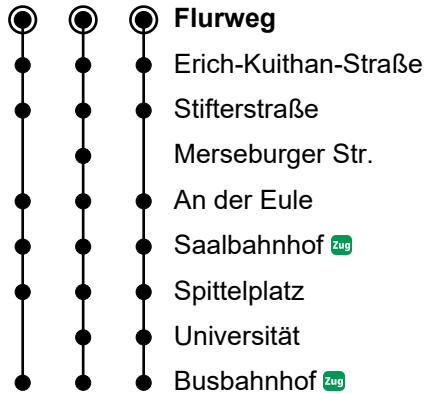

## Flurweg

Richtung Busbahnhof

Gültig ab 03.03.2025

1 2 3

🕒	Montag-Freitag
5	30 <sup>1</sup> <sub>E</sub> 57 <sup>1</sup>
6	38 <sup>1</sup> <sub>E</sub>
7	08 <sup>1</sup> • 08 <sup>1</sup> <sub>E</sub> ◯ 21 <sup>2</sup> <sub>M</sub> • 24 <sup>3</sup> <sub>U</sub> • 38 <sup>1</sup> <sub>E</sub> • 42 <sup>2</sup> <sub>M</sub> • 46 <sup>2</sup> <sub>M</sub> • 49 <sup>3</sup> <sub>U</sub> ◯
8	08 <sup>3</sup> <sub>U</sub> • 08 <sup>1</sup> <sub>E</sub> ◯ 38 <sup>1</sup> <sub>E</sub>
9	25 <sup>1</sup> 38 <sup>1</sup> <sub>E</sub>
10	38 <sup>1</sup> <sub>E</sub>
11	19 <sup>1</sup> 38 <sup>1</sup> <sub>E</sub>
12	38 <sup>1</sup>
13-14	38 <sup>1</sup> <sub>E</sub>
15	04 <sup>1</sup> • 38 <sup>1</sup> <sub>E</sub> 48 <sup>1</sup> ◯ 54 <sup>1</sup> •
16	08 <sup>1</sup> <sub>E</sub> 38 <sup>1</sup> <sub>E</sub>
17	10 <sup>1</sup> • 38 <sup>1</sup> <sub>E</sub>
18	38 <sup>1</sup> <sub>E</sub>
19	38 <sup>1</sup>

- ◯ = Nur in den Ferien
- = Nur an Schultagen
- E = Fährt nur bis Erich-Kuithan-Straße
- M = Fährt über Merseburger Straße und Universität
- U = Fährt über Universität

### Gültigkeit Ferienfahrplan 2025/2026

Winterferien	03.02. – 08.02.25
Osterferien	07.04. – 19.04.25
Pfingstferien	30.05.25
Sommerferien	28.06. – 08.08.2025
Herbstferien	06.10. – 18.10.2025
Weihnachtsferien	22.12.25 – 03.01.2026

### Gesetzliche Feiertage 2025/2026

Karfreitag	18.04.25
Ostermontag	21.04.25
Tag der Arbeit	01.05.25
Christi Himmelfahrt	09.05.25
Pfingstmontag	20.05.25
Weltkindertag	20.09.25

Tag der Deutschen Einheit	03.10.25
Reformationstag	31.10.25
1. Weihnachtsfeiertag	25.12.25
2. Weihnachtsfeiertag	26.12.25
Neujahr	01.01.26
Am 24.12. und 31.12. wird wie Samstag gefahren.	