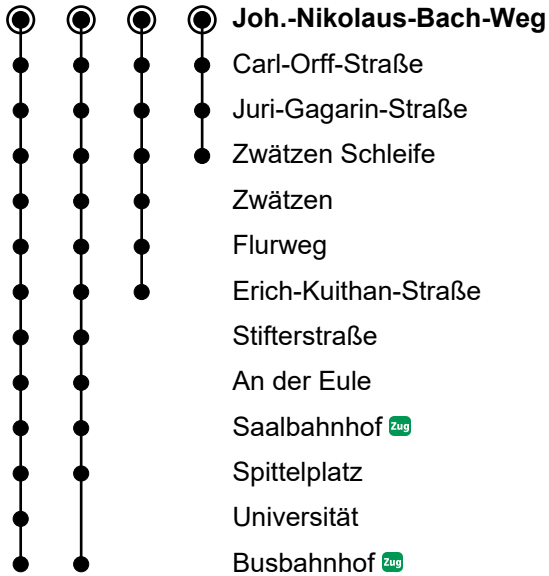

42

Joh.-Nikolaus-Bach-Weg

Richtung Zwätzen/Busbahnhof

Gültig ab 03.03.2025

1 2 3 4

🕒	Montag-Freitag	Samstag	Sonn- und Feiertag
5	25 ³ _E 52 ²		
6	33 ³ _E		
7	03 ² ● 03 ³ _E ○ 19 ¹ _U ● 33 ³ _E ●		
8	03 ¹ _U ● 03 ³ _E ○ 33 ³ _E		
9	20 ² 33 ³ _E		
10-11	33 ³ _E		
12	33 ²		
13-15	33 ³ _E		
16	03 ³ _E 33 ³ _E		
17-18	33 ³ _E		
19	33 ²		
20-22	56 ^{☎4}	56 ^{☎4}	56 ^{☎4}

- = Nur in den Ferien
- = Nur an Schultagen
- ☎ = Anruf-Sammel-Taxi; den Fahrtwunsch bitte spätestens 30 Minuten vor der gewünschten Abfahrt anmelden.
Tel.-Nr.: 03641 44 37 44
Fahrt endet Zwätzen Schleife
- E = Fährt nur bis Erich-Kuithan-Straße
- U = Fährt über Universität

Gültigkeit Ferienfahrplan 2025/2026

Winterferien	03.02. – 08.02.25
Osterferien	07.04. – 19.04.25
Pfingstferien	30.05.25
Sommerferien	28.06. – 08.08.2025
Herbstferien	06.10. – 18.10.2025
Weihnachtsferien	22.12.25 – 03.01.2026

Gesetzliche Feiertage 2025/2026

Karfreitag	18.04.25
Ostermontag	21.04.25
Tag der Arbeit	01.05.25
Christi Himmelfahrt	09.05.25
Pfingstmontag	20.05.25
Weltkindertag	20.09.25

Tag der Deutschen Einheit	03.10.25
Reformationstag	31.10.25
1. Weihnachtsfeiertag	25.12.25
2. Weihnachtsfeiertag	26.12.25
Neujahr	01.01.26
Am 24.12. und 31.12. wird wie Samstag gefahren.	