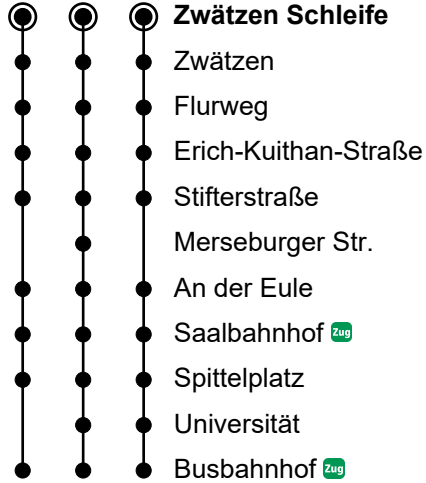

42

Zwätzen Schleife

Richtung Zwätzen/Busbahnhof

Gültig ab 03.03.2025

1 2 3

🕒	Montag-Freitag
5	28 ¹ _E 55 ¹
6	36 ¹ _E
7	06 ¹ ● 06 ¹ _E ◐ 19 ² _M ● 22 ³ _U ● 36 ¹ _E ● 40 ² _M ● 44 ² _M ● 47 ³ _U ◐
8	06 ³ _U ● 06 ¹ _E ◐ 36 ¹ _E
9	23 ¹ 36 ¹ _E
10	36 ¹ _E
11	17 ¹ 36 ¹ _E
12	36 ¹
13-14	36 ¹ _E
15	02 ¹ ● 36 ¹ _E 46 ¹ ◐ 52 ¹ ●
16	06 ¹ _E 36 ¹ _E
17	08 ¹ ● 36 ¹ _E
18	36 ¹ _E
19	36 ¹

- ◐ = Nur in den Ferien
- = Nur an Schultagen
- E = Fährt nur bis Erich-Kuithan-Straße
- M = Fährt über Merseburger Straße und Universität
- U = Fährt über Universität

Gültigkeit Ferienfahrplan 2025/2026

Karfreitag	18.04.25
Ostermontag	21.04.25
Tag der Arbeit	01.05.25
Christi Himmelfahrt	09.05.25
Pfingstmontag	20.05.25
Weltkindertag	20.09.25

Tag der Deutschen Einheit	03.10.25
Reformationstag	31.10.25
1. Weihnachtsfeiertag	25.12.25
2. Weihnachtsfeiertag	26.12.25
Neujahr	01.01.26
Am 24.12. und 31.12. wird wie Samstag gefahren.	