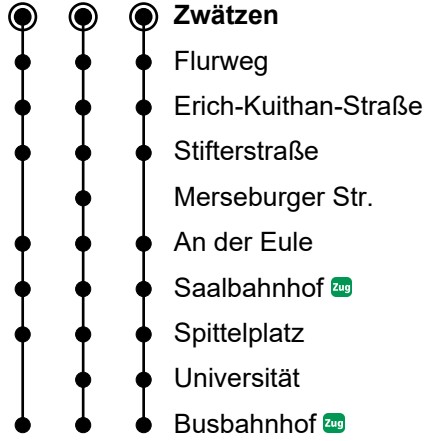

42

Zwätzen

Richtung Busbahnhof

Gültig ab 03.03.2025

1 2 3

🕒	Montag-Freitag
5	29 ¹ _E 56 ¹
6	37 ¹ _E
7	07 ¹ _U • 07 ¹ _E ◯ 20 ² _M • 23 ³ _U • 37 ¹ _E • 41 ² _M • 45 ² _M • 48 ³ _U ◯
8	07 ³ _U • 07 ¹ _E ◯ 37 ¹ _E
9	24 ¹ 37 ¹ _E
10	37 ¹ _E
11	18 ¹ 37 ¹ _E
12	37 ¹
13-14	37 ¹ _E
15	03 ¹ • 37 ¹ _E 47 ¹ ◯ 53 ¹ •
16	07 ¹ _E 37 ¹ _E
17	09 ¹ • 37 ¹ _E
18	37 ¹ _E
19	37 ¹

- ◯ = Nur in den Ferien
- = Nur an Schultagen
- E = Fährt nur bis Erich-Kuithan-Straße
- M = Fährt über Merseburger Straße und Universität
- U = Fährt über Universität

Gültigkeit Ferienfahrplan 2025/2026

Karfreitag	18.04.25
Ostermontag	21.04.25
Tag der Arbeit	01.05.25
Christi Himmelfahrt	09.05.25
Pfingstmontag	20.05.25
Weltkindertag	20.09.25

Tag der Deutschen Einheit	03.10.25
Reformationstag	31.10.25
1. Weihnachtsfeiertag	25.12.25
2. Weihnachtsfeiertag	26.12.25
Neujahr	01.01.26
Am 24.12. und 31.12. wird wie Samstag gefahren.	