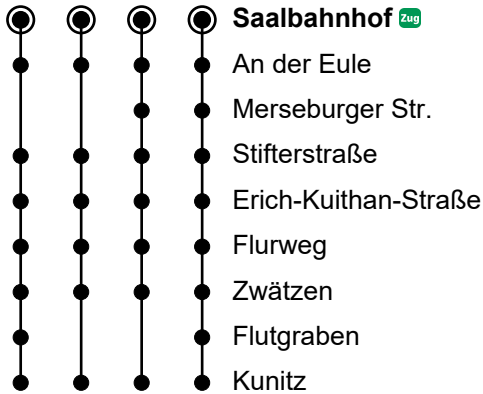

# 43A

Saalbahnhof Richtung Kunitz

Gültig ab 22.04.2025

1 2 3

	Montag-Freitag
9	01
10	
11	31
12	
13	41 <sup>1</sup> ●
14	01 <sup>○</sup> 01 <sup>3</sup> ●
15	01 <sup>1</sup> ● 31 <sup>1</sup> ● 31 <sup>2</sup> ●
16	01 <sup>1</sup> ●

### Gültigkeit Ferienfahrplan 2025/2026

Winterferien	03.02. – 08.02.25
Osterferien	07.04. – 19.04.25
Pfingstferien	30.05.25
Sommerferien	28.06. – 08.08.2025
Herbstferien	06.10. – 18.10.2025
Weihnachtsferien	22.12.25 – 03.01.2026