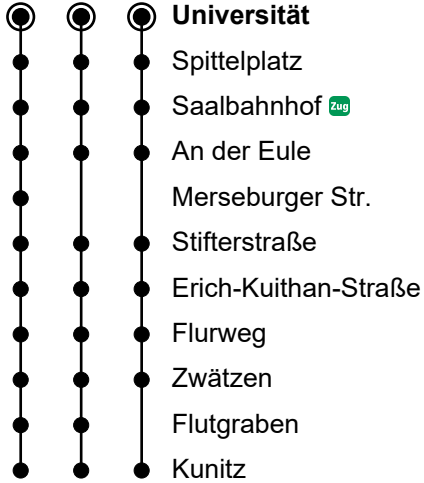

43A

Universität
Richtung Kunitz

Gültig ab 22.04.2025

1 2 3

🕒	Montag-Freitag
13	58 ² ● 58 ¹ ●
14	58 ³ ●

● = Nur in den Ferien
 ● = Nur an Schultagen

Gültigkeit Ferienfahrplan 2025/2026

Winterferien	03.02. – 08.02.25
Osterferien	07.04. – 19.04.25
Pfingstferien	30.05.25
Sommerferien	28.06. – 08.08.2025
Herbstferien	06.10. – 18.10.2025
Weihnachtsferien	22.12.25 – 03.01.2026

Gesetzliche Feiertage 2025/2026

Karfreitag	18.04.25
Ostermontag	21.04.25
Tag der Arbeit	01.05.25
Christi Himmelfahrt	09.05.25
Pfingstmontag	20.05.25
Weltkindertag	20.09.25

Tag der Deutschen Einheit	03.10.25
Reformationstag	31.10.25
1. Weihnachtsfeiertag	25.12.25
2. Weihnachtsfeiertag	26.12.25
Neujahr	01.01.26
Am 24.12. und 31.12. wird wie Samstag gefahren.	