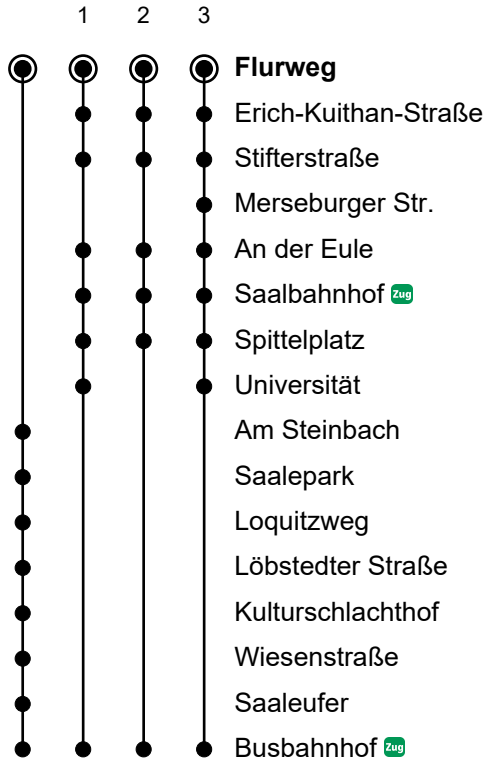

43A

Flurweg

Richtung Busbahnhof

Gültig ab 22.04.2025

🕒	Montag-Freitag
6	08
7	09 ³ 24 ¹ 54
8	24
9	24 54
10-12	54
13	24 54 ²
14	44 ² 54
15	29 [•] 54 [◐]
16	34 [•] 54 [◐]
17	
18	24
19	54

◐ = Nur in den Ferien
 ● = Nur an Schultagen

Gültigkeit Ferienfahrplan 2025/2026

Winterferien	03.02. – 08.02.25
Osterferien	07.04. – 19.04.25
Pfingstferien	30.05.25
Sommerferien	28.06. – 08.08.2025
Herbstferien	06.10. – 18.10.2025
Weihnachtsferien	22.12.25 – 03.01.2026

Gesetzliche Feiertage 2025/2026

Karfreitag	18.04.25
Ostermontag	21.04.25
Tag der Arbeit	01.05.25
Christi Himmelfahrt	09.05.25
Pfingstmontag	20.05.25
Weltkindertag	20.09.25

Tag der Deutschen Einheit	03.10.25
Reformationstag	31.10.25
1. Weihnachtsfeiertag	25.12.25
2. Weihnachtsfeiertag	26.12.25
Neujahr	01.01.26
Am 24.12. und 31.12. wird wie Samstag gefahren.	