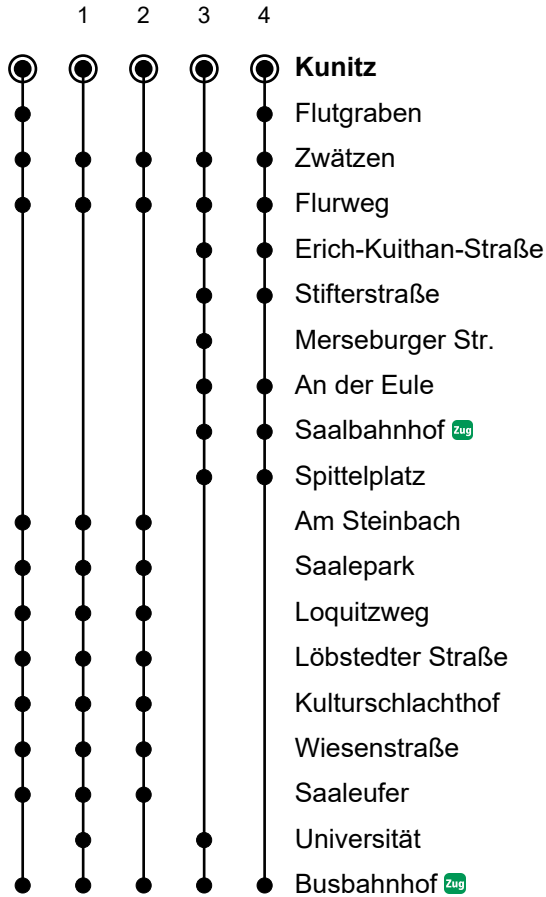

43/43A Kunitz

Richtung Busbahnhof

Gültig ab 22.04.2025

🕒	Montag-Freitag	Samstag	Sonn- und Feiertag
6	02 ² 48 ²		
7	03 ³ 18 48 ²		
8	18	20 ¹	15 ¹
9	18 ² 48 ²		
10	48		
11	48 ²		
12	48	20 ¹	20 ¹
13	18 ² 48 ⁴		
14	38 [•] 48 ²		
15	23 [•] 48		
16	28 ² 48	20 ¹	20 ¹
17	48 ²		
18	18 ²		
19	48 ²		
20	27 ^{☎D}		
21-23	27 ^{☎D}	27 ^{☎D}	27 ^{☎D}

- = Nur an Schultagen
- ☎ = Anruf-Sammel-Taxi; den Fahrtwunsch bitte spätestens 30 Minuten vor der gewünschten Abfahrt anmelden. Tel.-Nr.: 03641 44 37 44
- D = Fährt bis Zwätzen Schleife

Gültigkeit Ferienfahrplan 2025/2026

Winterferien	03.02. – 08.02.25
Osterferien	07.04. – 19.04.25
Pfingstferien	30.05.25
Sommerferien	28.06. – 08.08.2025
Herbstferien	06.10. – 18.10.2025
Weihnachtsferien	22.12.25 – 03.01.2026

Gesetzliche Feiertage 2025/2026

Karfreitag	18.04.25
Ostermontag	21.04.25
Tag der Arbeit	01.05.25
Christi Himmelfahrt	09.05.25
Pfingstmontag	20.05.25
Weltkindertag	20.09.25

Tag der Deutschen Einheit	03.10.25
Reformationstag	31.10.25
1. Weihnachtsfeiertag	25.12.25
2. Weihnachtsfeiertag	26.12.25
Neujahr	01.01.26
Am 24.12. und 31.12. wird wie Samstag gefahren.	