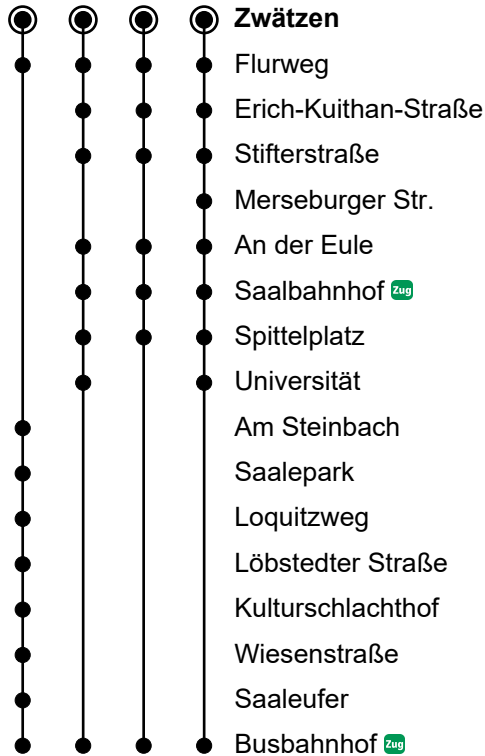

43A

Zwätzen

Richtung Busbahnhof

Gültig ab 22.04.2025

1 2 3

🕒	Montag-Freitag
6	07
7	08 ³ ● 23 ¹ 53
8	23
9	23 53
10-12	53
13	23 53 ²
14	43 ² ● 53
15	28 ● 53 [⊖]
16	33 ● 53 [⊖]
17	
18	23
19	53

⊖ = Nur in den Ferien
 ● = Nur an Schultagen

Gültigkeit Ferienfahrplan 2025/2026

Winterferien	03.02. – 08.02.25
Osterferien	07.04. – 19.04.25
Pfingstferien	30.05.25
Sommerferien	28.06. – 08.08.2025
Herbstferien	06.10. – 18.10.2025
Weihnachtsferien	22.12.25 – 03.01.2026

Gesetzliche Feiertage 2025/2026

Karfreitag	18.04.25
Ostermontag	21.04.25
Tag der Arbeit	01.05.25
Christi Himmelfahrt	09.05.25
Pfingstmontag	20.05.25
Weltkindertag	20.09.25

Tag der Deutschen Einheit	03.10.25
Reformationstag	31.10.25
1. Weihnachtsfeiertag	25.12.25
2. Weihnachtsfeiertag	26.12.25
Neujahr	01.01.26
Am 24.12. und 31.12. wird wie Samstag gefahren.	