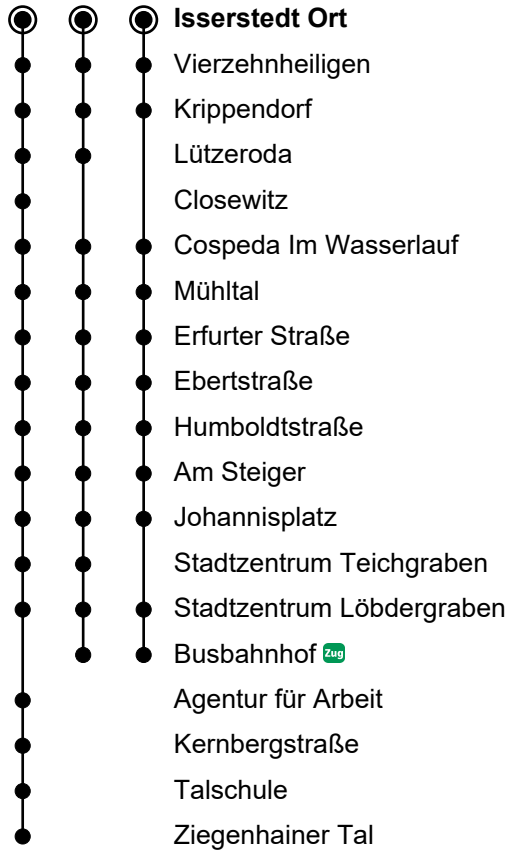

## Isserstedt Ort Richtung Ziegenhainer Tal

Gültig ab 24.03.2025

1 2

🕒	Montag-Freitag	Samstag	Sonn- und Feiertag
5	51 <sup>2</sup>		
6	43		
7	05 <sup>1</sup> 21 <sup>2</sup> 43	05	45 <sup>☎</sup> <sub>M</sub>
8	43	45	
9	21 <sup>2</sup> 43		46
10	43	05	
11	21 <sup>2</sup> 43		
12	43	05	05
13	21 <sup>2</sup> 43		
14	43	05	05
15	21 <sup>2</sup> 43		
16	43	05	05
17	21 <sup>2</sup> 43		
18	43	05	05
19	21 <sup>2</sup> 43		
20		05 <sub>Z</sub>	05 <sub>Z</sub>
21-23	08 <sup>☎</sup> <sub>M</sub>	08 <sup>☎</sup> <sub>M</sub>	08 <sup>☎</sup> <sub>M</sub>

☎ = Anruf-Sammel-Taxi; den Fahrtwunsch bitte spätestens 30 Minuten vor der gewünschten Abfahrt anmelden. Tel.-Nr.: 03641 44 37 44

M = Fahrt endet im Mühlthal

Z = Fahrt endet im Stadtzentrum

### Gültigkeit Ferienfahrplan 2025/2026

Winterferien	03.02. – 08.02.25
Osterferien	07.04. – 19.04.25
Pfingstferien	30.05.25
Sommerferien	28.06. – 08.08.2025
Herbstferien	06.10. – 18.10.2025
Weihnachtsferien	22.12.25 – 03.01.2026

Am 24.12. und 31.12. wird wie Samstag gefahren.

**VMT-Servicetelefon: 0361 19449**