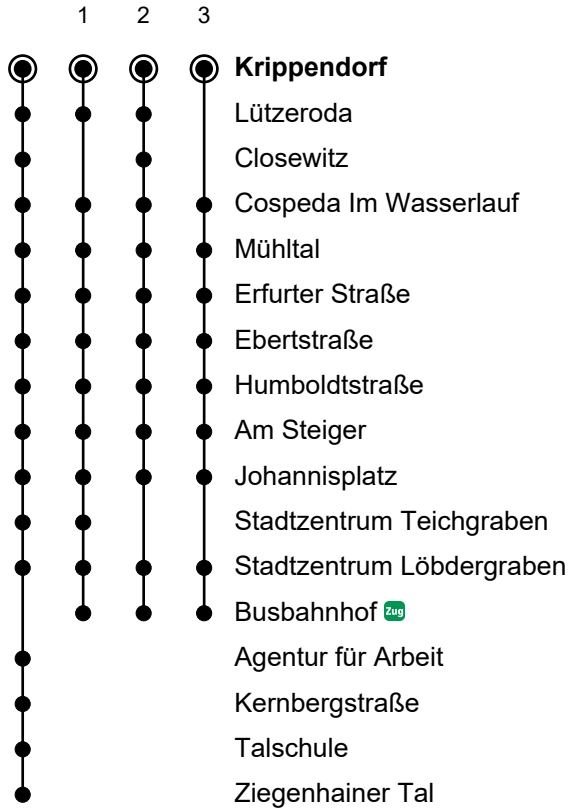

## Krippendorf Richtung Ziegenhainer Tal

Gültig ab 24.03.2025

🕒	Montag-Freitag	Samstag	Sonn- und Feiertag
5	56 <sup>3</sup>		
6	13 <sup>2</sup> 48		
7	10 <sup>1</sup> 26 <sup>3</sup> 42 <sup>3</sup> 48	10	50 <sup>M</sup>
8	18 <sup>3</sup> 48	50	
9	26 <sup>3</sup> 48		51
10	18 <sup>3</sup> 48	10	
11	26 <sup>3</sup> 48		
12	18 <sup>3</sup> 48	10	10
13	26 <sup>3</sup> 48		
14	18 <sup>3</sup> 48	10	10
15	26 <sup>3</sup> 48		
16	18 <sup>3</sup> 48	10	10
17	26 <sup>3</sup> 48		
18	18 <sup>3</sup> 48	10	10
19	18 <sup>3</sup> 26 <sup>3</sup> 48		
20		10 <sub>Z</sub>	10 <sub>Z</sub>
21-23	13 <sup>M</sup>	13 <sup>M</sup>	13 <sup>M</sup>

● = Nur an Schultagen

☎ = Anruf-Sammel-Taxi; den Fahrtwunsch bitte spätestens 30 Minuten vor der gewünschten Abfahrt anmelden. Tel.-Nr.: 03641 44 37 44

M = Fahrt endet im Mühlthal

Z = Fahrt endet im Stadtzentrum

### Gültigkeit Ferienfahrplan 2025/2026

Winterferien	03.02. – 08.02.25
Osterferien	07.04. – 19.04.25
Pfingstferien	30.05.25
Sommerferien	28.06. – 08.08.2025
Herbstferien	06.10. – 18.10.2025
Weihnachtsferien	22.12.25 – 03.01.2026

### Gesetzliche Feiertage 2025/2026

Karfreitag	18.04.25
Ostermontag	21.04.25
Tag der Arbeit	01.05.25
Christi Himmelfahrt	09.05.25
Pfingstmontag	20.05.25
Weltkindertag	20.09.25

Tag der Deutschen Einheit	03.10.25
Reformationstag	31.10.25
1. Weihnachtsfeiertag	25.12.25
2. Weihnachtsfeiertag	26.12.25
Neujahr	01.01.26
Am 24.12. und 31.12. wird wie Samstag gefahren.	