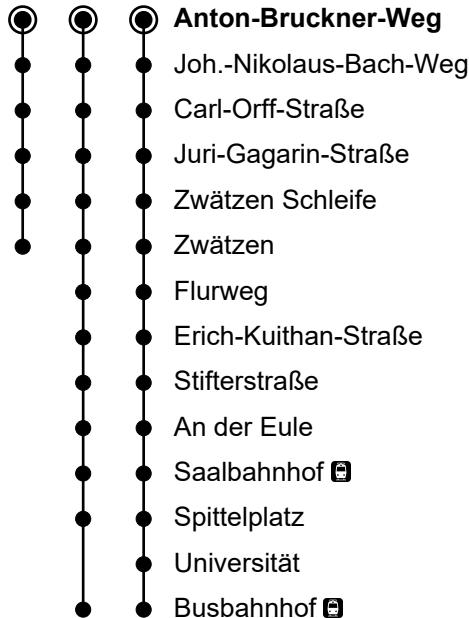

42

Anton-Bruckner-Weg

Richtung Busbahnhof

Gültig ab 02.04.2024

1 2 3

🕒	Montag-Freitag, Schule	Montag-Freitag, Ferien	Samstag	Sonn- und Feiertag
5	20 ¹ _A 51 ²	20 ¹ _A 51 ²		
6	38 ¹ _A	38 ¹ _A		
7	02 ² 08 ¹ _A 18 ³ _U	08 ¹ _A 39 ³ _U		
8	02 ³ _U 08 ¹ _A 38 ¹ _A	08 ¹ _A 38 ¹ _A		
9	02 ² 38 ¹ _A	02 ² 38 ¹ _A		
10-15	38 ¹ _A	38 ¹ _A		
16	08 ¹ _A 38 ¹ _A	08 ¹ _A 38 ¹ _A		
17-18	38 ¹ _A	38 ¹ _A		
19	34 ¹ _A	34 ¹ _A		
20-22	48 [☒]	48 [☒]	48 [☒]	48 [☒]

☒ = Anruf-Sammel-Taxi; den Fahrtwunsch bitte spätestens 30 Minuten vor der gewünschten Abfahrt anmelden.
 Tel.-Nr.: 03641 44 37 44
 Fahrt endet Zwätzen Schleife

A = Fahrt ab Zwätzen weiter als Linie E bis Altenburger Straße
U = Fahrt über Universität

Gültigkeit Ferienfahrplan 2024/2025

Osterferien	25.03. – 05.04.24
Pfingstferien	10.05.24
Sommerferien	20.06. – 31.07.24
Herbstferien	30.09. – 12.10.24
Weihnachtsferien	23.12.24 – 03.01.25
Winterferien	03.02.25 – 08.02.25

Gesetzliche Feiertage 2024/2025

Karfreitag	29.03.24
Ostermontag	01.04.24
Tag der Arbeit	01.05.24
Christi Himmelfahrt	09.05.24
Pfingstmontag	20.05.24
Weltkindertag	20.09.24

Tag der Deutschen Einheit	03.10.24
Reformationstag	31.10.24
1. Weihnachtsfeiertag	25.12.24
2. Weihnachtsfeiertag	26.12.24
Neujahr	01.01.25
Am 24.12. und 31.12. wird wie Samstag gefahren.	