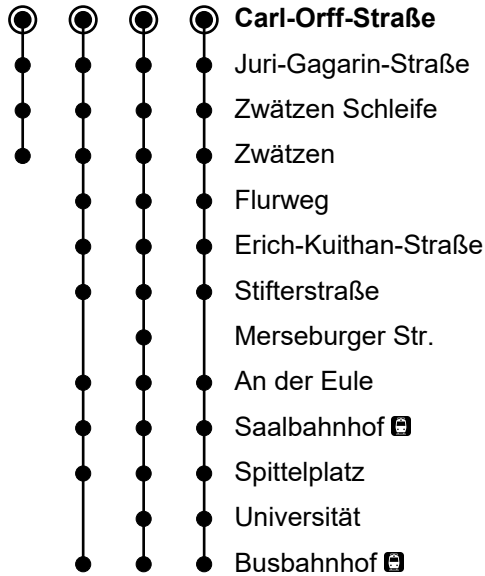

42

Carl-Orff-Straße

Richtung Zwätzen/ Busbahnhof

Gültig ab 02.04.2024

1 2 3 4

🕒	Montag-Freitag, Schule	Montag-Freitag, Ferien	Samstag	Sonn- und Feiertag
5	22 ¹ _A 53 ²	22 ¹ _A 53 ² 56 ²		
6	40 ¹ _A	40 ¹ _A		
7	04 ² 10 ¹ _A 17 ³ _M 20 ⁴ _U 26 ³ _M 34 ³ _M 51 ²	10 ¹ _A 41 ⁴ _U		
8	04 ⁴ _U 10 ¹ _A 40 ¹ _A	10 ¹ _A 40 ¹ _A		
9	04 ² 40 ¹ _A	04 ² 40 ¹ _A		
10	40 ¹ _A 51 ²	40 ¹ _A 51 ²		
11-13	40 ¹ _A	40 ¹ _A		
14	40 ¹ _A 42 ²	40 ¹ _A		
15	23 ² 40 ¹ _A	39 ² 40 ¹ _A		
16	10 ¹ _A 20 ² 40 ¹ _A 44 ²	10 ¹ _A 40 ¹ _A		
17	40 ¹ _A 47 ²	40 ¹ _A 47 ²		
18	40 ¹ _A	40 ¹ _A		
19	26 ² 36 ¹ _A	26 ² 36 ¹ _A		
20-22	50 [☎]	50 [☎]	50 [☎]	50 [☎]

☎ = Anruf-Sammel-Taxi; den Fahrtwunsch bitte spätestens 30 Minuten vor der gewünschten Abfahrt anmelden.
 Tel.-Nr.: 03641 44 37 44
 Fahrt endet Zwätzen Schleife

A = Fährt ab Zwätzen weiter als Linie E bis Altenburger Straße
M = Fährt über Merseburger Straße und Universität
U = Fährt über Universität

Gültigkeit Ferienfahrplan 2024/2025

Osterferien	25.03. – 05.04.24
Pfingstferien	10.05.24
Sommerferien	20.06. – 31.07.24
Herbstferien	30.09. – 12.10.24
Weihnachtsferien	23.12.24 – 03.01.25
Winterferien	03.02.25 – 08.02.25

Gesetzliche Feiertage 2024/2025

Karfreitag	29.03.24
Ostermontag	01.04.24
Tag der Arbeit	01.05.24
Christi Himmelfahrt	09.05.24
Pfingstmontag	20.05.24
Weltkindertag	20.09.24

Tag der Deutschen Einheit	03.10.24
Reformationstag	31.10.24
1. Weihnachtsfeiertag	25.12.24
2. Weihnachtsfeiertag	26.12.24
Neujahr	01.01.25
Am 24.12. und 31.12. wird wie Samstag gefahren.	