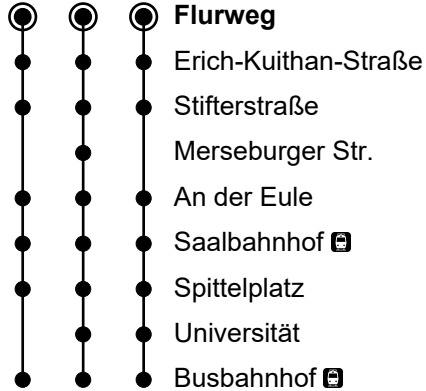

42

Flurweg

Richtung Busbahnhof

Gültig ab 02.04.2024

1 2 3

🕒	Montag-Freitag, Schule	Montag-Freitag, Ferien
5	57 ¹	57 ¹
6		00 ¹
7	08 ¹ 21 ² _M 24 ³ _U 30 ² _M 38 ² _M 55 ¹	45 ³ _U
8	08 ³ _U	
9	08 ¹	08 ¹
10	55 ¹	55 ¹
11-13		
14	46 ¹	
15	27 ¹	43 ¹
16	24 ¹ 48 ¹	
17	51 ¹	51 ¹
18		
19	30 ¹	30 ¹

M = Fahrt über Merseburger Straße und Universität
U = Fahrt über Universität

Gültigkeit Ferienfahrplan 2024/2025

Osterferien	25.03. – 05.04.24
Pfingstferien	10.05.24
Sommerferien	20.06. – 31.07.24
Herbstferien	30.09. – 12.10.24
Weihnachtsferien	23.12.24 – 03.01.25
Winterferien	03.02.25 – 08.02.25

Gesetzliche Feiertage 2024/2025

Karfreitag	29.03.24
Ostermontag	01.04.24
Tag der Arbeit	01.05.24
Christi Himmelfahrt	09.05.24
Pfingstmontag	20.05.24
Weltkindertag	20.09.24

Tag der Deutschen Einheit	03.10.24
Reformationstag	31.10.24
1. Weihnachtsfeiertag	25.12.24
2. Weihnachtsfeiertag	26.12.24
Neujahr	01.01.25

Am 24.12. und 31.12. wird wie Samstag gefahren.

VMT-Servicetelefon: 0361 19449