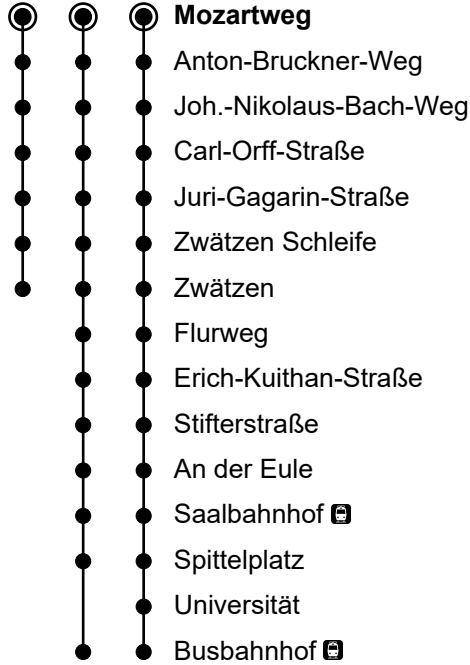

42

Mozartweg Richtung Busbahnhof

Gültig ab 02.04.2024

1 2 3

🕒	Montag-Freitag, Schule	Montag-Freitag, Ferien	Samstag	Sonn- und Feiertag
5	19 ¹ _A 50 ²	19 ¹ _A 50 ²		
6	37 ¹ _A	37 ¹ _A		
7	01 ² 07 ¹ _A 17 ³ _U	07 ¹ _A 38 ³ _U		
8	01 ³ _U 07 ¹ _A 37 ¹ _A	07 ¹ _A 37 ¹ _A		
9	01 ² 37 ¹ _A	01 ² 37 ¹ _A		
10-15	37 ¹ _A	37 ¹ _A		
16	07 ¹ _A 37 ¹ _A	07 ¹ _A 37 ¹ _A		
17-18	37 ¹ _A	37 ¹ _A		
19	33 ¹ _A	33 ¹ _A		
20-22	47 [☎]	47 [☎]	47 [☎]	47 [☎]

☎ = Anruf-Sammel-Taxi; den Fahrtwunsch bitte spätestens 30 Minuten vor der gewünschten Abfahrt anmelden.
Tel.-Nr.: 03641 44 37 44
Fahrt endet Zwätzen Schleife

A = Fahrt ab Zwätzen weiter als Linie E bis Altenburger Straße
U = Fahrt über Universität

Gültigkeit Ferienfahrplan 2024/2025

Osterferien	25.03. – 05.04.24
Pfingstferien	10.05.24
Sommerferien	20.06. – 31.07.24
Herbstferien	30.09. – 12.10.24
Weihnachtsferien	23.12.24 – 03.01.25
Winterferien	03.02.25 – 08.02.25

Gesetzliche Feiertage 2024/2025

Karfreitag	29.03.24
Ostermontag	01.04.24
Tag der Arbeit	01.05.24
Christi Himmelfahrt	09.05.24
Pfingstmontag	20.05.24
Weltkindertag	20.09.24

Tag der Deutschen Einheit	03.10.24
Reformationstag	31.10.24
1. Weihnachtsfeiertag	25.12.24
2. Weihnachtsfeiertag	26.12.24
Neujahr	01.01.25
Am 24.12. und 31.12. wird wie Samstag gefahren.	