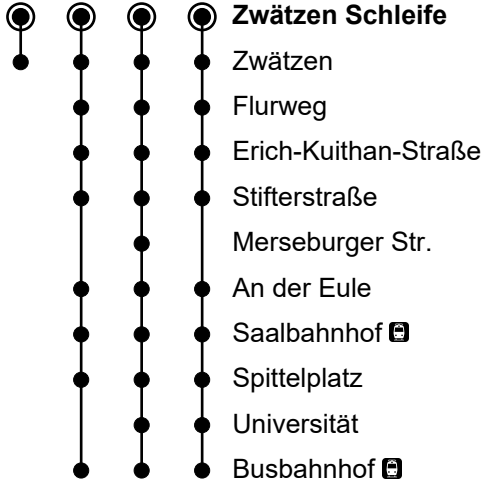

## Zwätzen Schleife

Richtung Zwätzen/ Busbahnhof

Gültig ab 02.04.2024

1 2 3 4

🕒	Montag-Freitag, Schule	Montag-Freitag, Ferien
<b>5</b>	24 <sup>1</sup> <sub>A</sub> 55 <sup>2</sup>	24 <sup>1</sup> <sub>A</sub> 55 <sup>2</sup> 58 <sup>2</sup>
<b>6</b>	42 <sup>1</sup> <sub>A</sub>	42 <sup>1</sup> <sub>A</sub>
<b>7</b>	06 <sup>2</sup> 12 <sup>1</sup> <sub>A</sub> 19 <sup>3</sup> <sub>M</sub> 22 <sup>4</sup> <sub>U</sub> 28 <sup>3</sup> <sub>M</sub> 36 <sup>3</sup> <sub>M</sub> 53 <sup>2</sup>	12 <sup>1</sup> <sub>A</sub> 43 <sup>4</sup> <sub>U</sub>
<b>8</b>	06 <sup>4</sup> <sub>U</sub> 12 <sup>1</sup> <sub>A</sub> 42 <sup>1</sup> <sub>A</sub>	12 <sup>1</sup> <sub>A</sub> 42 <sup>1</sup> <sub>A</sub>
<b>9</b>	06 <sup>2</sup> 42 <sup>1</sup> <sub>A</sub>	06 <sup>2</sup> 42 <sup>1</sup> <sub>A</sub>
<b>10</b>	42 <sup>1</sup> <sub>A</sub> 53 <sup>2</sup>	42 <sup>1</sup> <sub>A</sub> 53 <sup>2</sup>
<b>11-13</b>	42 <sup>1</sup> <sub>A</sub>	42 <sup>1</sup> <sub>A</sub>
<b>14</b>	42 <sup>1</sup> <sub>A</sub> 44 <sup>2</sup>	42 <sup>1</sup> <sub>A</sub>
<b>15</b>	25 <sup>2</sup> 42 <sup>1</sup> <sub>A</sub>	41 <sup>2</sup> 42 <sup>1</sup> <sub>A</sub>
<b>16</b>	12 <sup>1</sup> <sub>A</sub> 22 <sup>2</sup> 42 <sup>1</sup> <sub>A</sub> 46 <sup>2</sup>	12 <sup>1</sup> <sub>A</sub> 42 <sup>1</sup> <sub>A</sub>
<b>17</b>	42 <sup>1</sup> <sub>A</sub> 49 <sup>2</sup>	42 <sup>1</sup> <sub>A</sub> 49 <sup>2</sup>
<b>18</b>	42 <sup>1</sup> <sub>A</sub>	42 <sup>1</sup> <sub>A</sub>
<b>19</b>	28 <sup>2</sup> 38 <sup>1</sup> <sub>A</sub>	28 <sup>2</sup> 38 <sup>1</sup> <sub>A</sub>

**A** = Fährt ab Zwätzen weiter als Linie E bis Altenburger Straße

**M** = Fährt über Merseburger Straße und Universität

**U** = Fährt über Universität

### Gültigkeit Ferienfahrplan 2024/2025

Osterferien	25.03. – 05.04.24
Pfingstferien	10.05.24
Sommerferien	20.06. – 31.07.24
Herbstferien	30.09. – 12.10.24
Weihnachtsferien	23.12.24 – 03.01.25
Winterferien	03.02.25 – 08.02.25