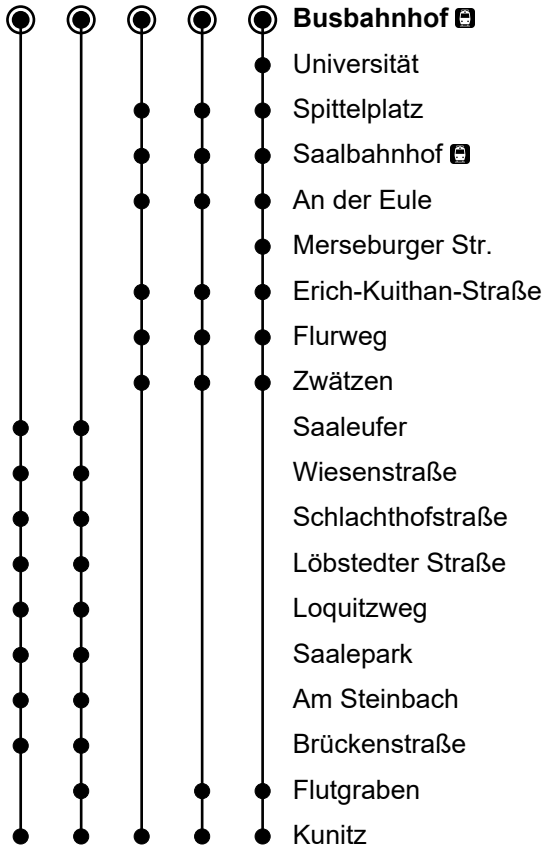

# 43/43A Busbahnhof

## Richtung Kunitz

Gültig ab 05.02.2024

1 2 3 4 5

	Montag-Freitag	Samstag	Sonn- und Feiertag
5	10 <sup>1</sup> <sub>A</sub>		
6	05 <sup>2</sup> <sub>D</sub> 25 <sup>2</sup> 55 <sup>2</sup>		
7	25 <sup>2</sup> 55 <sup>2</sup>		
8	25 <sup>1</sup> <sub>A</sub> 55 <sup>4</sup> <sub>C</sub>	00 <sup>1</sup>	00 <sup>1</sup>
9			
10	25 <sup>1</sup>		
11	25 <sup>4</sup> 55 <sup>1</sup> <sub>A</sub>		
12	25 <sup>1</sup>	00 <sup>1</sup>	00 <sup>1</sup>
13	25 <sup>2</sup> ● 25 <sup>2</sup> <sub>C</sub> ● 35 <sup>3</sup> <sub>B</sub> ● 55 <sup>1</sup> <sub>B</sub> ● 55 <sup>5</sup> <sub>E</sub> ●		
14	25 <sup>1</sup> <sub>A</sub> 55 <sup>1</sup> <sub>E</sub>		
15	25 <sup>3</sup> <sub>B</sub> ● 25 <sup>3</sup> <sub>C</sub> ● 55 <sup>3</sup> <sub>B</sub> ●		
16	25 <sup>2</sup> 55 <sup>2</sup> <sub>A</sub>	00 <sup>1</sup>	00 <sup>1</sup>
17	55 <sup>3</sup>		
18	25 <sup>1</sup> <sub>A</sub>		

### Gültigkeit Ferienfahrplan 2024

Winterferien	12.02. – 16.02.24
Osterferien	25.03. – 05.04.24
Pfingstferien	10.05.24
Sommerferien	20.06. – 31.07.24
Herbstferien	30.09. – 12.10.24
Weihnachtsferien	23.12.24 – 03.01.25

### Gesetzliche Feiertage 2024

Neujahr	01.01.24
Karfreitag	29.03.24
Ostermontag	01.04.24
Tag der Arbeit	01.05.24
Christi Himmelfahrt	09.05.24
Pfingstmontag	20.05.24

Weltkindertag	20.09.24
Tag der Deutschen Einheit	03.10.24
Reformationstag	31.10.24
1. Weihnachtsfeiertag	25.12.24
2. Weihnachtsfeiertag	26.12.24
Am 24.12. und 31.12. wird wie Samstag gefahren.	