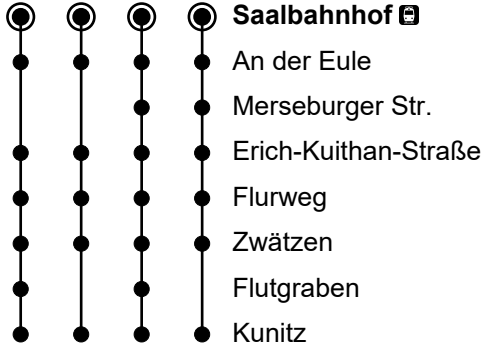

# 43A

## Saalbahnhof Richtung Kunitz

Gültig ab 05.02.2024

1 2 3 4

	Montag-Freitag
9	01 <sup>1</sup> <sub>C</sub>
10	
11	31 <sup>1</sup>
12	
13	41 <sup>2</sup> <sub>B</sub> ●
14	01 <sup>1</sup> <sub>B</sub> ○ 01 <sup>3</sup> <sub>A</sub> ●
15	01 <sup>2</sup> <sub>A</sub> ● 31 <sup>2</sup> <sub>B</sub> ○ 31 <sup>4</sup> <sub>C</sub> ●
16	01 <sup>2</sup> <sub>B</sub> ●

○ = Nur in den Ferien

● = Nur an Schultagen

A = Linie 431; Fahrt hat Anschluss an Kleinbus in Richtung Laasan

B = Linie 431

C = Fahrt hat Anschluss an Kleinbus in Richtung Laasan

### Gültigkeit Ferienfahrplan 2024

Winterferien	12.02. – 16.02.24
Osterferien	25.03. – 05.04.24
Pfingstferien	10.05.24
Sommerferien	20.06. – 31.07.24
Herbstferien	30.09. – 12.10.24
Weihnachtsferien	23.12.24 – 03.01.25