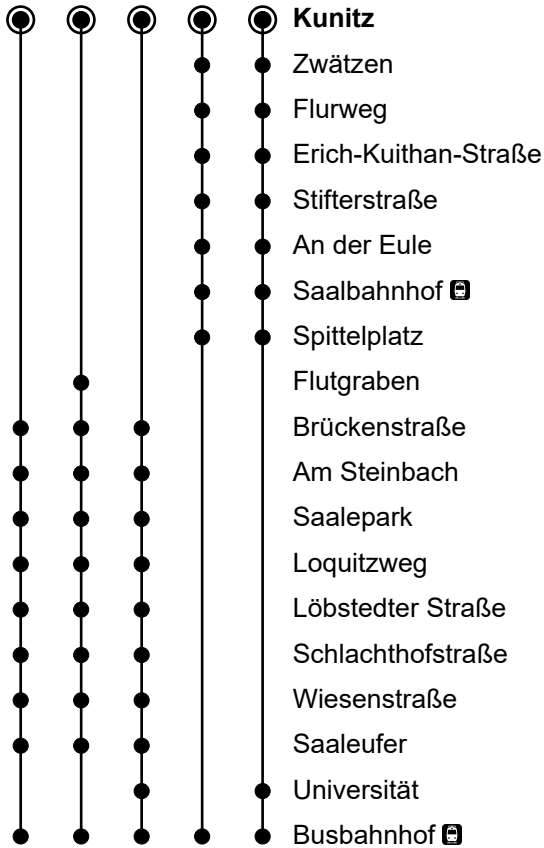

43/43A Kunitz

Richtung Busbahnhof

Gültig ab 05.02.2024

1 2 3 4 5

🕒	Montag-Freitag	Samstag	Sonn- und Feiertag
6	02 ¹ _A 48 ¹		
7	03 [●] 18 ⁵ 48 ¹ _A		
8	18 ²	16 ³	16 ³
9	18 ¹ 48 ¹ _A		
10	48 ²		
11	48 ¹		
12	48 ²	16 ³	16 ³
13	18 ¹ 48		
14	38 ⁴ ● 48 ¹		
15	28 ² ● 48 ²		
16	28 ¹ ● 48 ²	16 ³	16 ³
17	48 ¹		
18	18 ⁴		
19	48 ¹ _A		
20	19 [Ⓜ] _D		
21-23	19 [Ⓜ] _D	19 [Ⓜ] _D	19 [Ⓜ] _D

● = Nur an Schultagen

☎ = Anruf-Sammel-Taxi; den Fahrtwunsch bitte spätestens 30 Minuten vor der gewünschten Abfahrt anmelden. Tel.-Nr.: 03641 44 37 44

A = Linie 430

D = Fährt bis Zwätzen Schleife

Gültigkeit Ferienfahrplan 2024

Winterferien	12.02. – 16.02.24
Osterferien	25.03. – 05.04.24
Pfingstferien	10.05.24
Sommerferien	20.06. – 31.07.24
Herbstferien	30.09. – 12.10.24
Weihnachtsferien	23.12.24 – 03.01.25

Gesetzliche Feiertage 2024

Am 24.12. und 31.12. wird wie Samstag gefahren.

VMT-Servicetelefon: 0361 19449