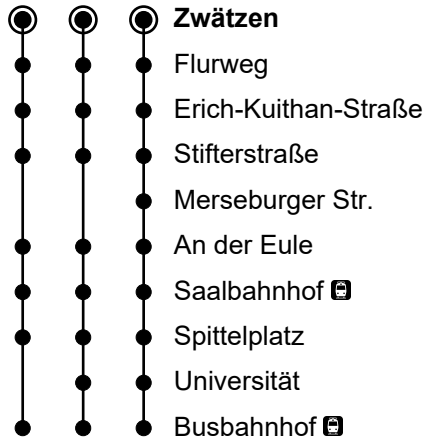

43A

Zwätzen

Richtung Busbahnhof

Gültig ab 05.02.2024

1 2 3

	Montag-Freitag
7	08 ³ ● 23 ²
8-12	
13	53 ¹
14	43 ¹ ●
15-17	
18	23 ¹

● = Nur an Schultagen

Gültigkeit Ferienfahrplan 2024

Winterferien	12.02. – 16.02.24
Osterferien	25.03. – 05.04.24
Pfingstferien	10.05.24
Sommerferien	20.06. – 31.07.24
Herbstferien	30.09. – 12.10.24
Weihnachtsferien	23.12.24 – 03.01.25

Gesetzliche Feiertage 2024

Neujahr	01.01.24
Karfreitag	29.03.24
Ostermontag	01.04.24
Tag der Arbeit	01.05.24
Christi Himmelfahrt	09.05.24
Pfingstmontag	20.05.24

Weltkindertag	20.09.24
Tag der Deutschen Einheit	03.10.24
Reformationstag	31.10.24
1. Weihnachtsfeiertag	25.12.24
2. Weihnachtsfeiertag	26.12.24

Am 24.12. und 31.12. wird wie Samstag gefahren.

VMT-Servicetelefon: 0361 19449