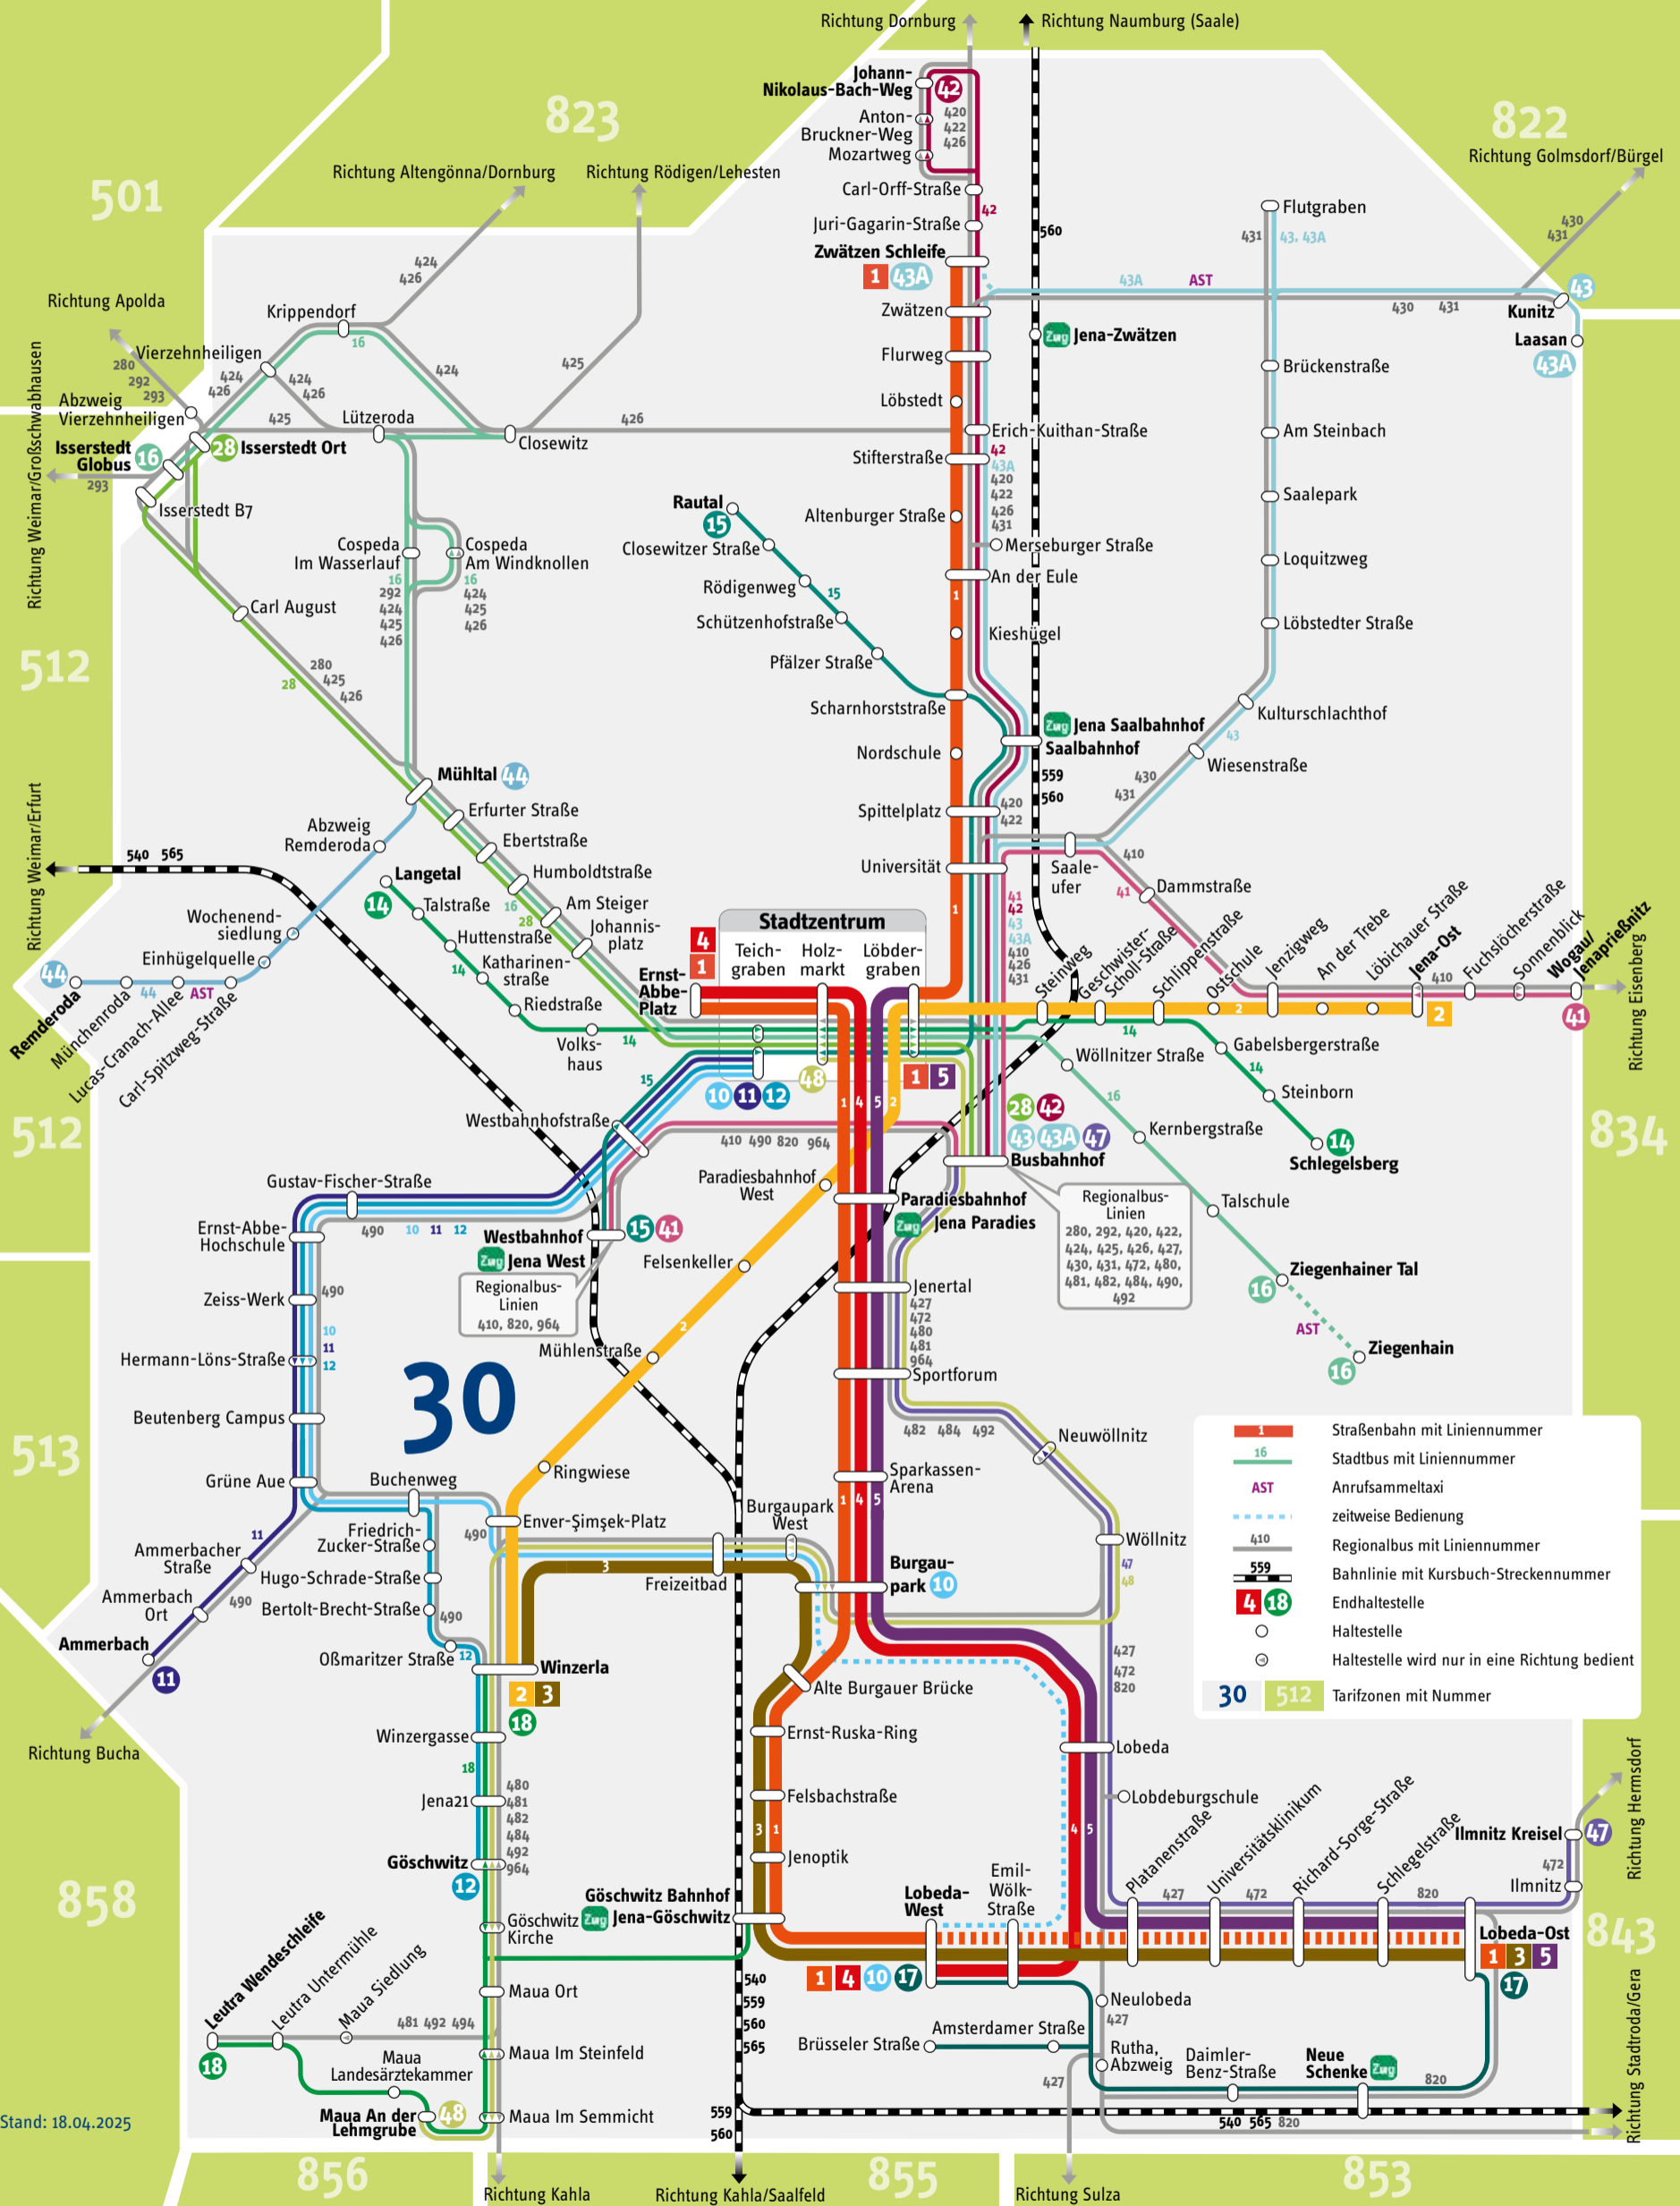

Netzplan Jena

ab 18.04.2025

Stand: 18.04.2025