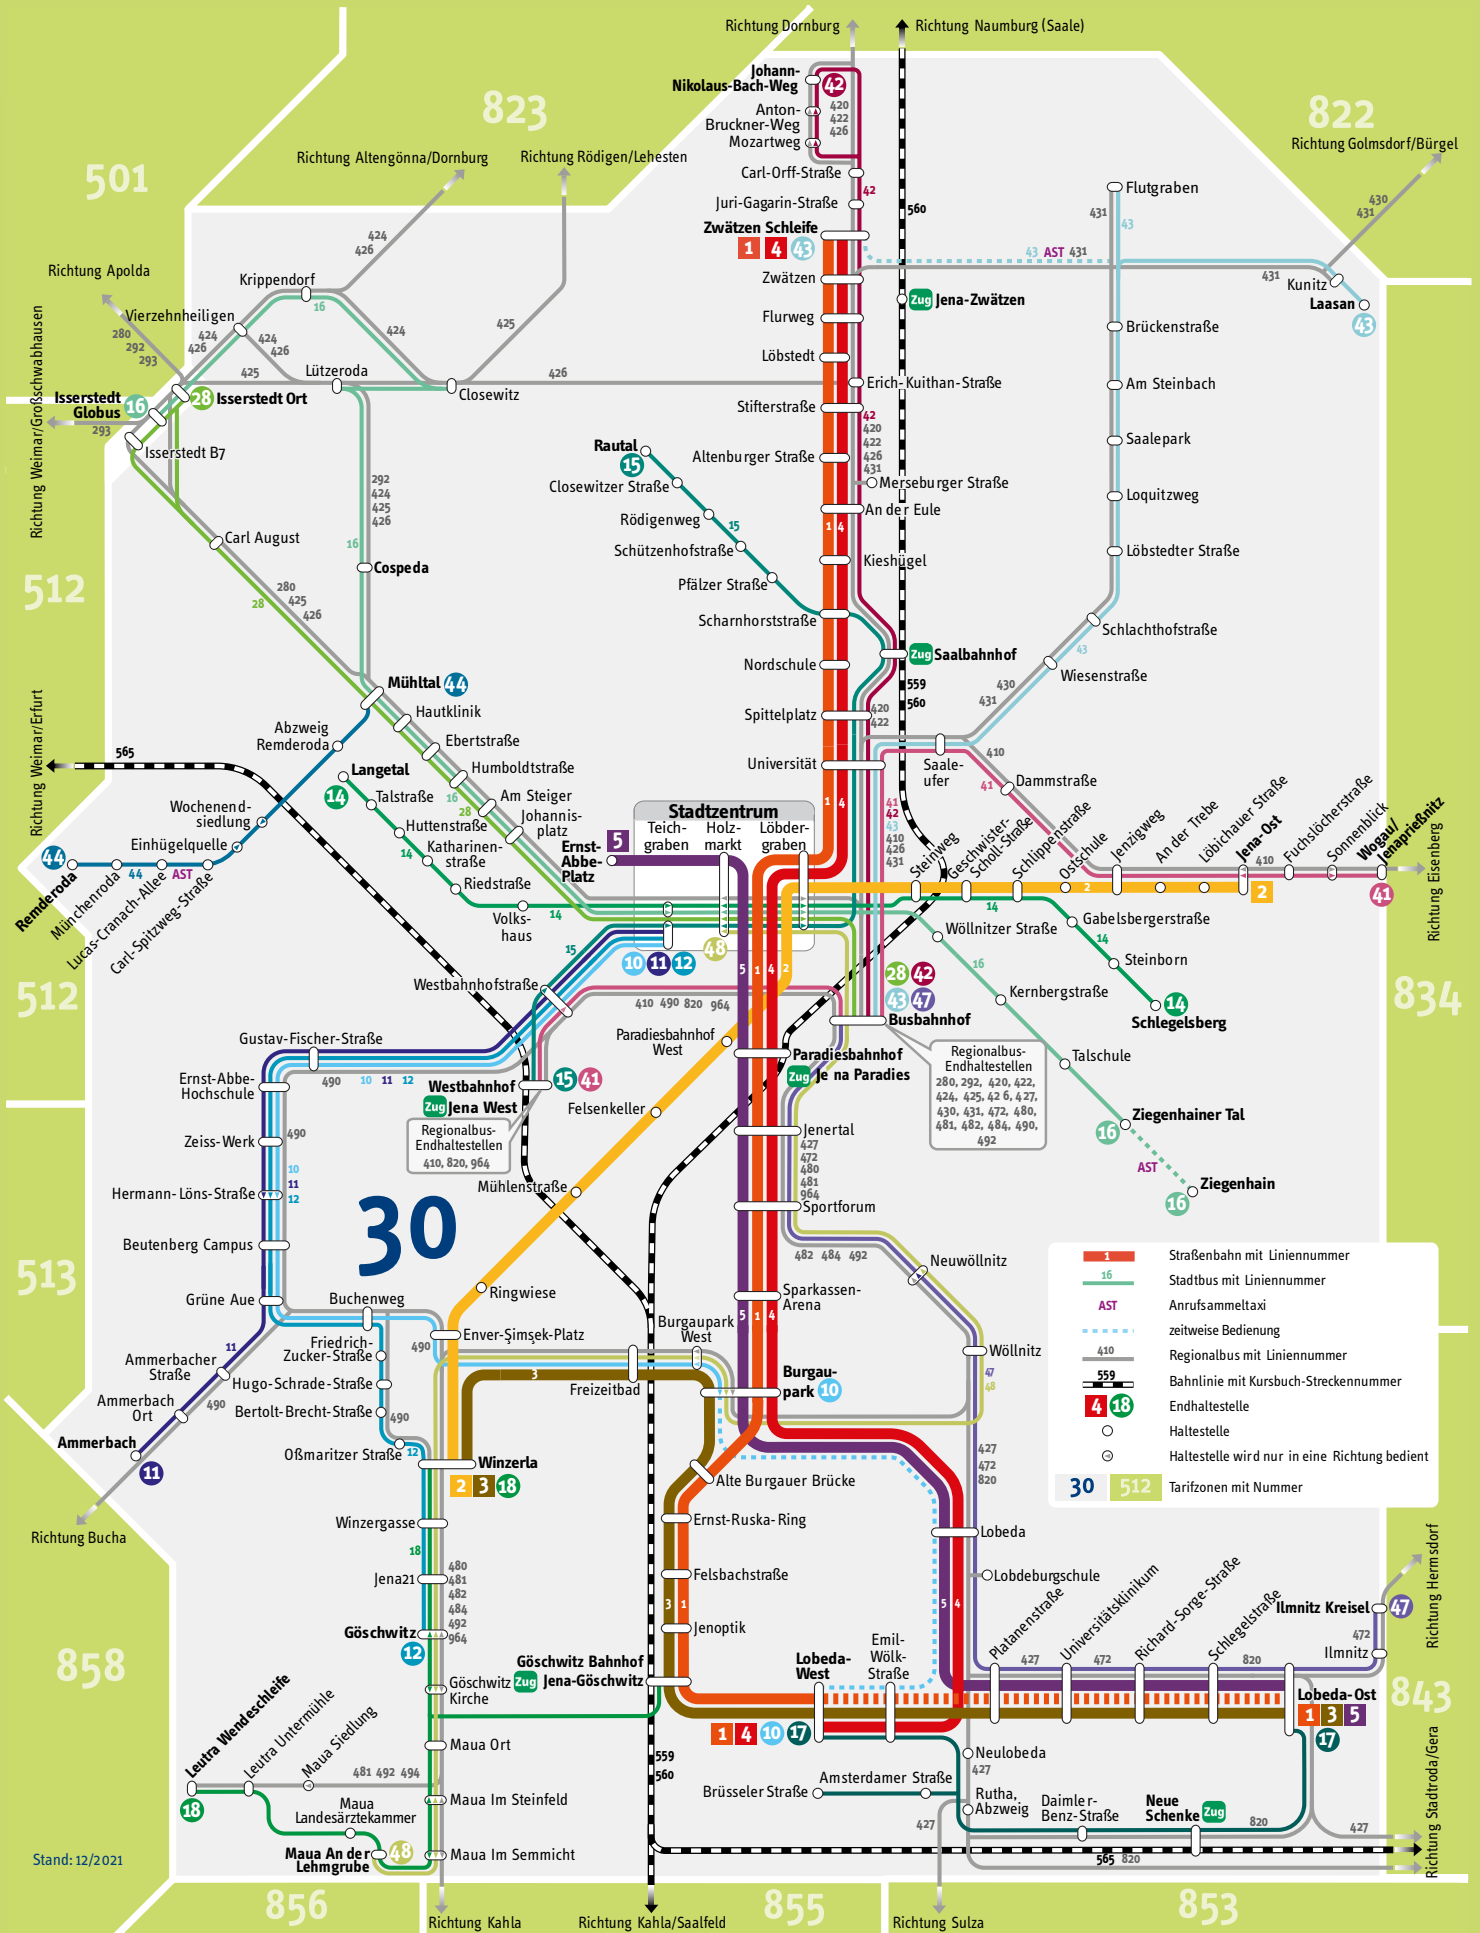

Netzplan Jena

1	Straßenbahn mit Liniennummer
16	Stadtbus mit Liniennummer
AST	Anrufsammeltaxi
---	zeitweise Bedienung
410	Regionalbus mit Liniennummer
559	Bahnlinie mit Kursbuch-Streckennummer
4 18	Endhaltestelle
○	Haltestelle
○	Haltestelle wird nur in eine Richtung bedient
30 512	Tarifzonen mit Nummer