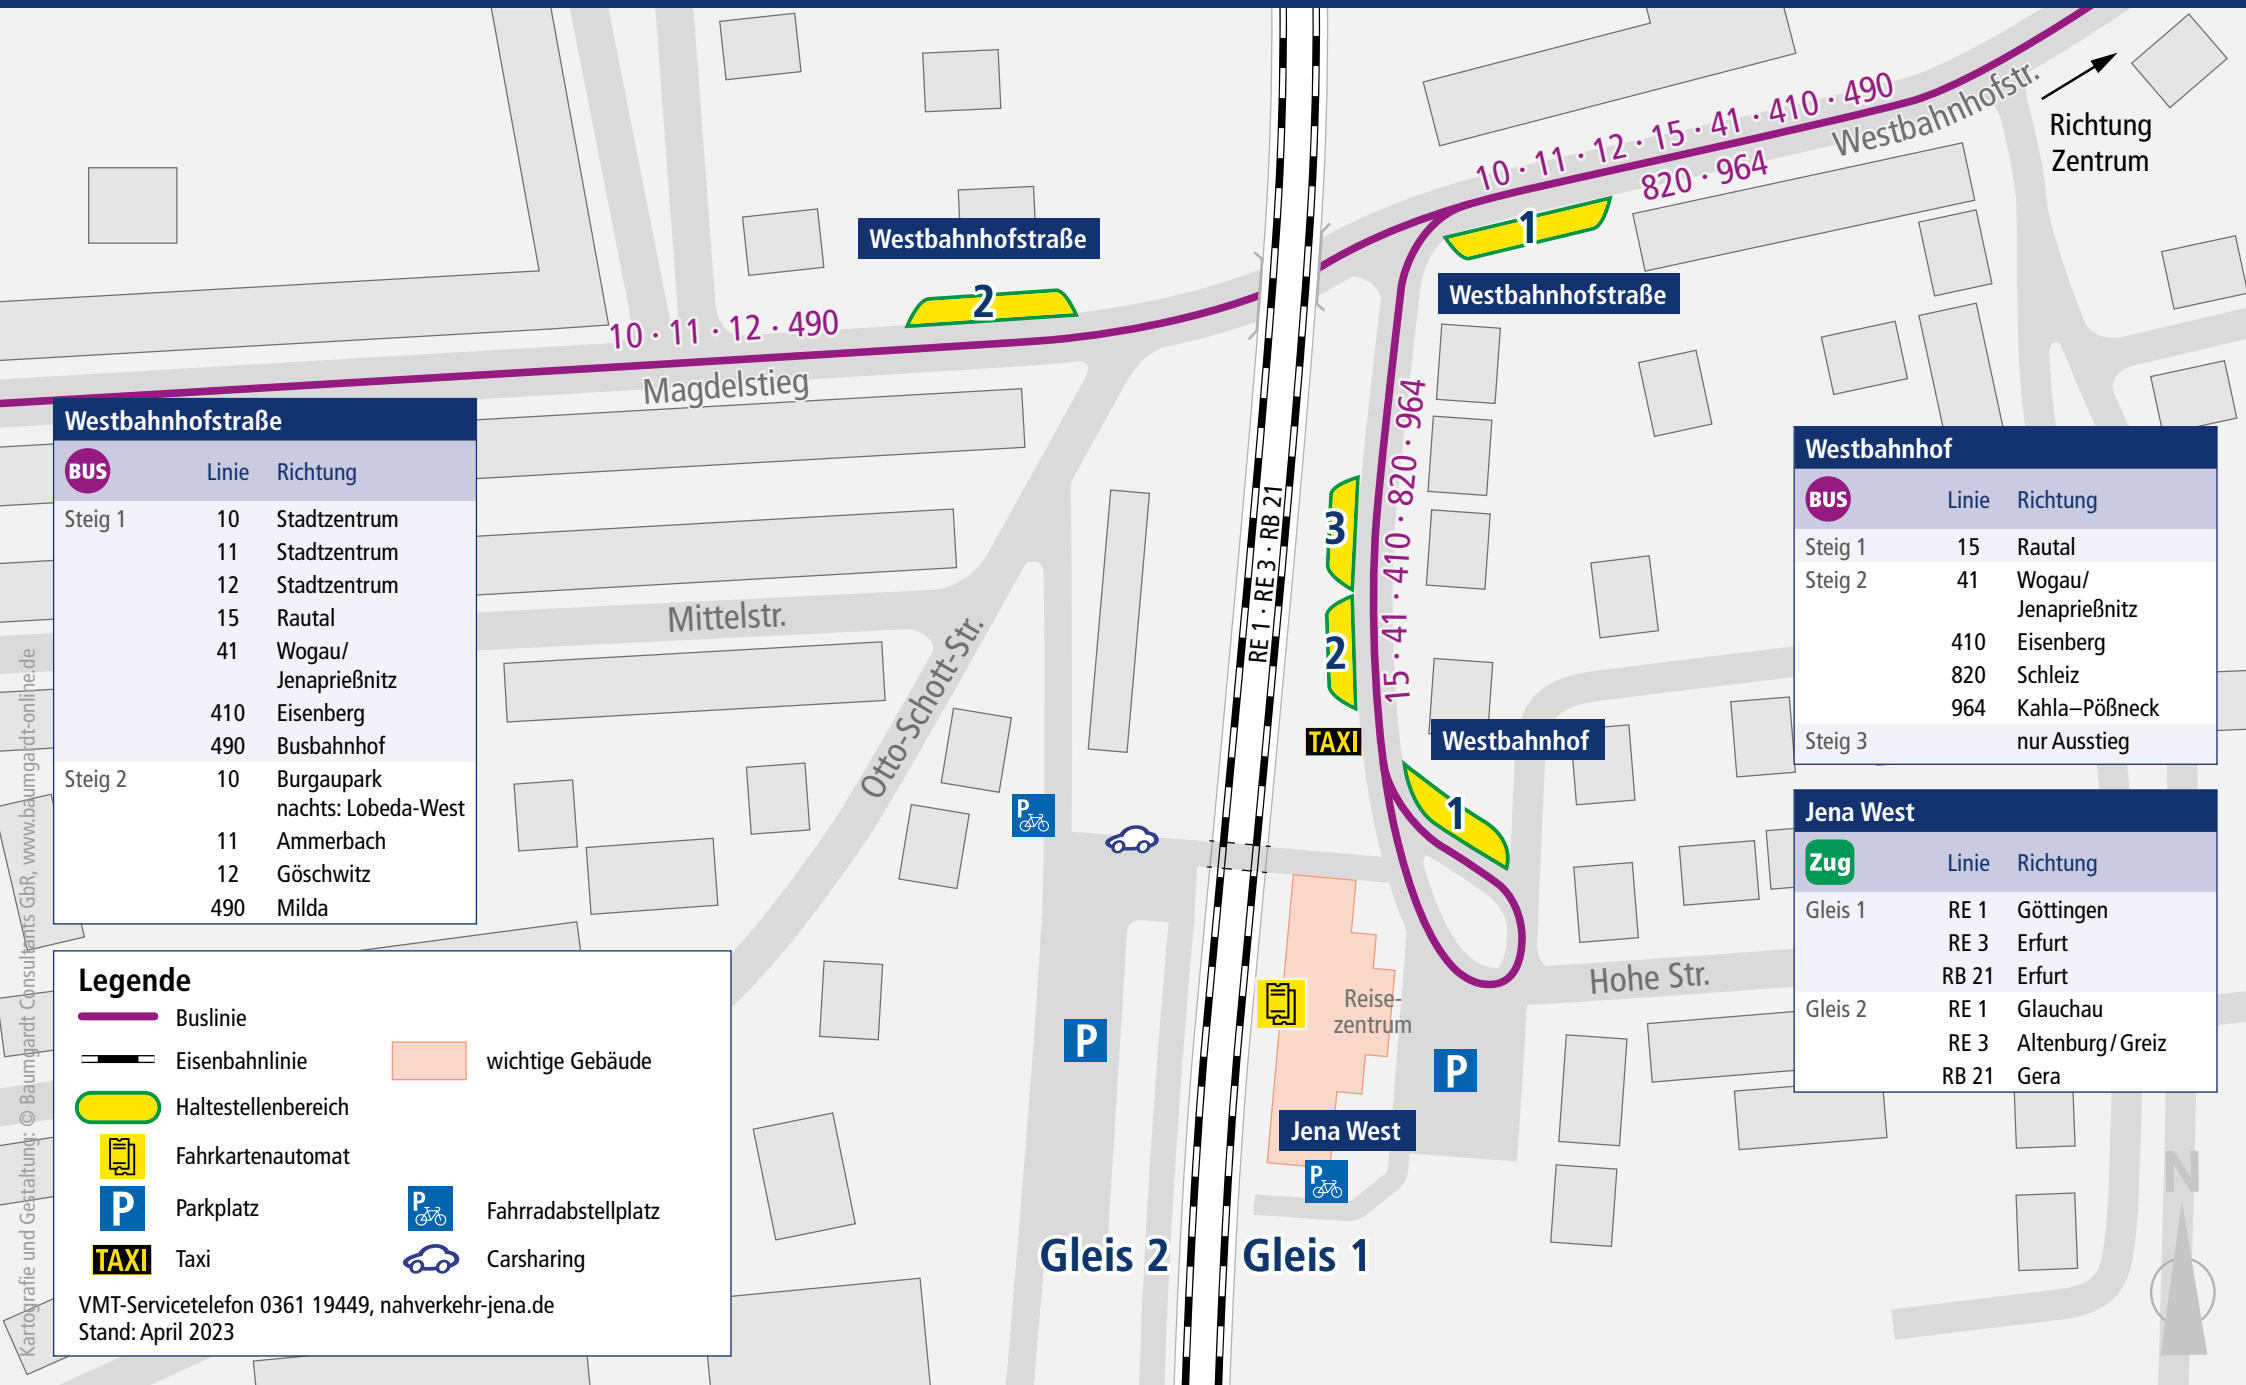

Haltestellenplan Jena Westbahnhof

Westbahnhofstraße		
BUS	Linie	Richtung
Steig 1	10	Stadtzentrum
	11	Stadtzentrum
	12	Stadtzentrum
	15	Rautal
	41	Wogau/ Jenaprießnitz
Steig 2	410	Eisenberg
	490	Busbahnhof
	10	Burgaupark nachts: Lobeda-West
	11	Ammerbach
	12	Göschwitz
490	Milda	

Legende

- Buslinie
- Eisenbahnlinie
- Haltestellenbereich
- Fahrkartenautomat
- Parkplatz
- Fahrradabstellplatz
- Taxi
- wichtige Gebäude
- Carsharing

VMT-Servicetelefon 0361 19449, nahverkehr-jena.de
Stand: April 2023

Westbahnhof		
BUS	Linie	Richtung
Steig 1	15	Rautal
Steig 2	41	Wogau/ Jenaprießnitz
	410	Eisenberg
	820	Schleiz
	964	Kahla-Pößneck
Steig 3		nur Ausstieg

Jena West		
Zug	Linie	Richtung
Gleis 1	RE 1	Göttingen
	RE 3	Erfurt
	RB 21	Erfurt
Gleis 2	RE 1	Glauchau
	RE 3	Altenburg/Greiz
	RB 21	Gera