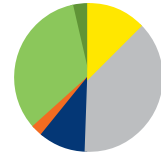

So setzt sich unser Strom zusammen:

Übrigens:
Unser jenaturStrom ist TÜV-zertifiziert.

Stadtwerke Energie
Jena-Pöbneck
jenaturStrom

Zum Vergleich:
Stromerzeugung
in Deutschland

■ Kernenergie	0 %	12,7 %
■ Kohle	0 %	38,1 %
■ Erdgas	0 %	10,2 %
■ Sonstige fossile Energieträger	0 %	2,4 %
■ Erneuerbare Energien, gefördert nach dem Erneuerbare-Energien-Gesetz	52,9 %	33,1 %
■ Strom aus erneuerbaren Energien mit Herkunftsnachweisen bzw. sonstige erneuerbare Energien	47,1 %	3,5 %